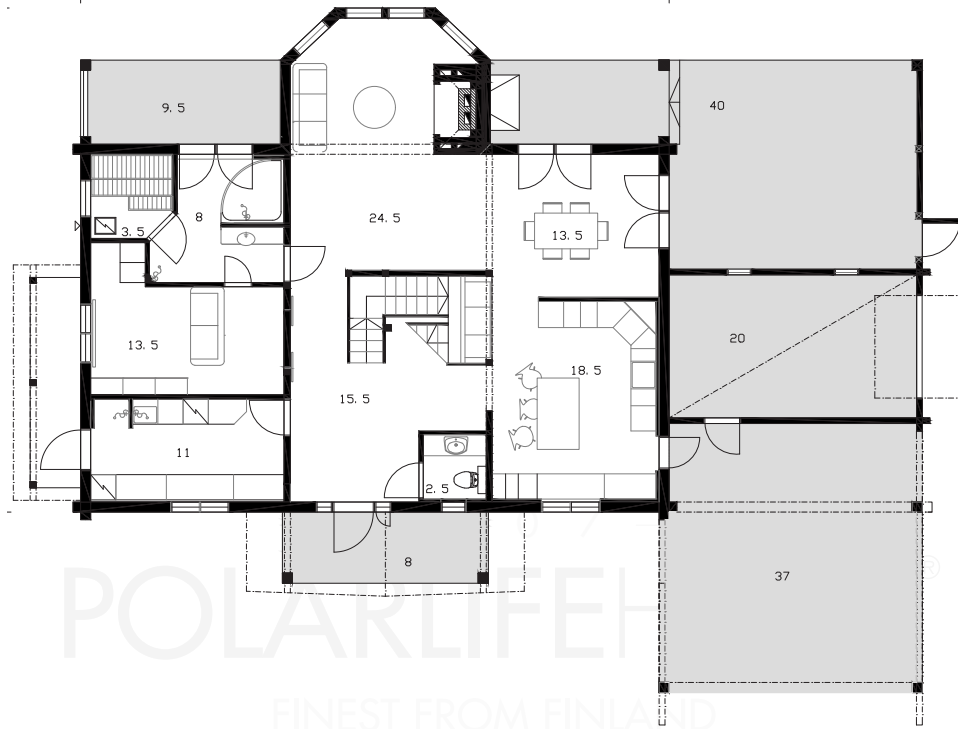

# ALPPIRUUSU

Obs. Våningsytan och lägenhetssytan för tillfälle beräknade enligt finsk standard.

Våningsyta: 287 m<sup>2</sup>  
Lägenhetssyta: 233 m<sup>2</sup>