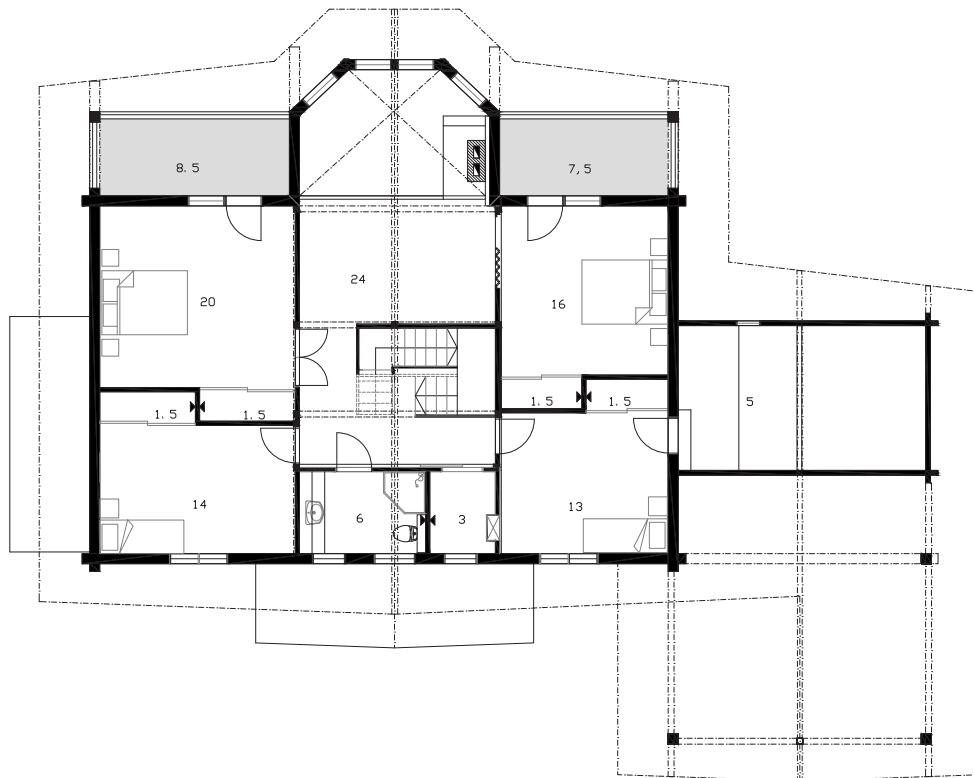

# ALPPIRUUSU

Obs. Våningsytan och lägenhetssytan för tillfälle beräknade enligt finsk standard.

Våningsyta: 287 m<sup>2</sup>  
Lägenhetssyta: 233 m<sup>2</sup>