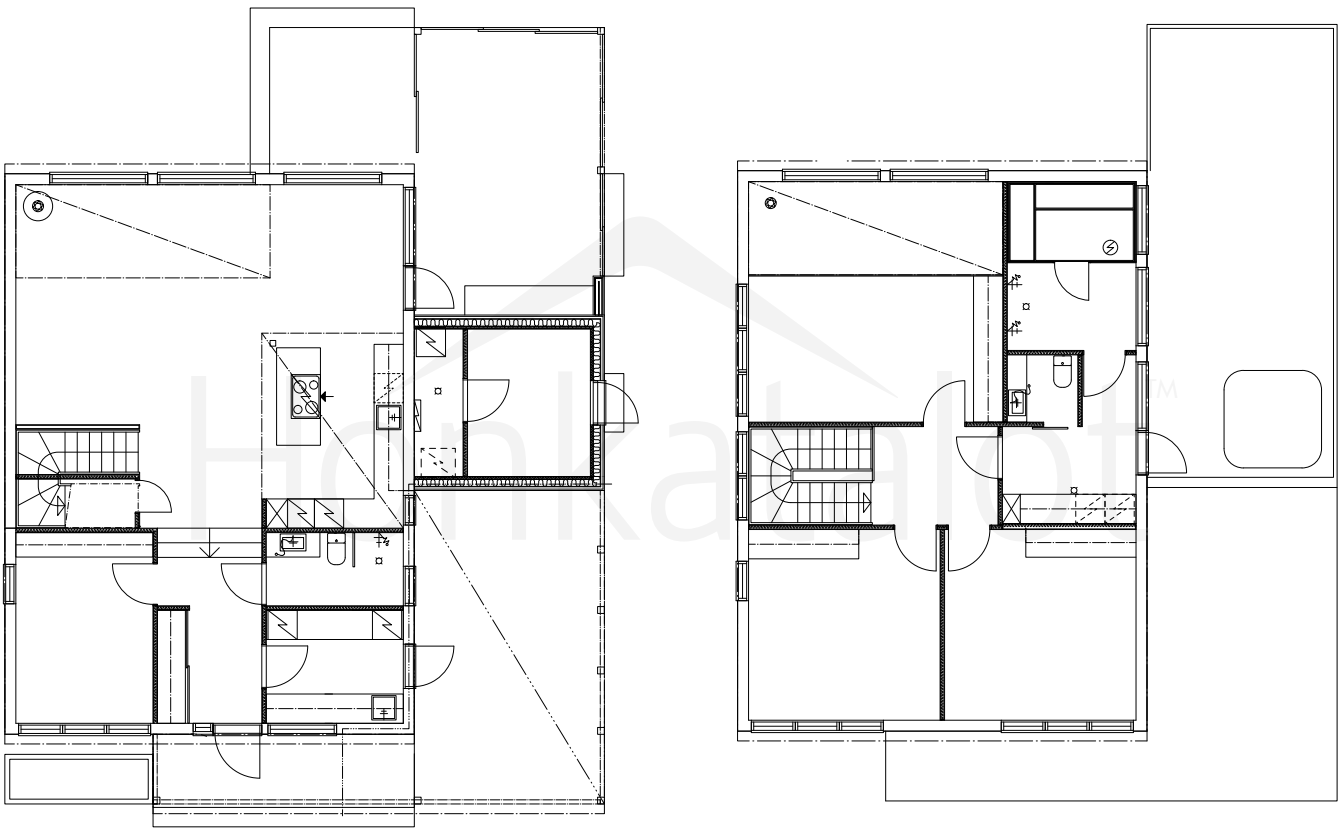

VILLA WHITE

Obs. Våningsytan och lägenhetsytan för tillfälle beräknade enligt finsk standard.

Våningsyta: 191,0 m²