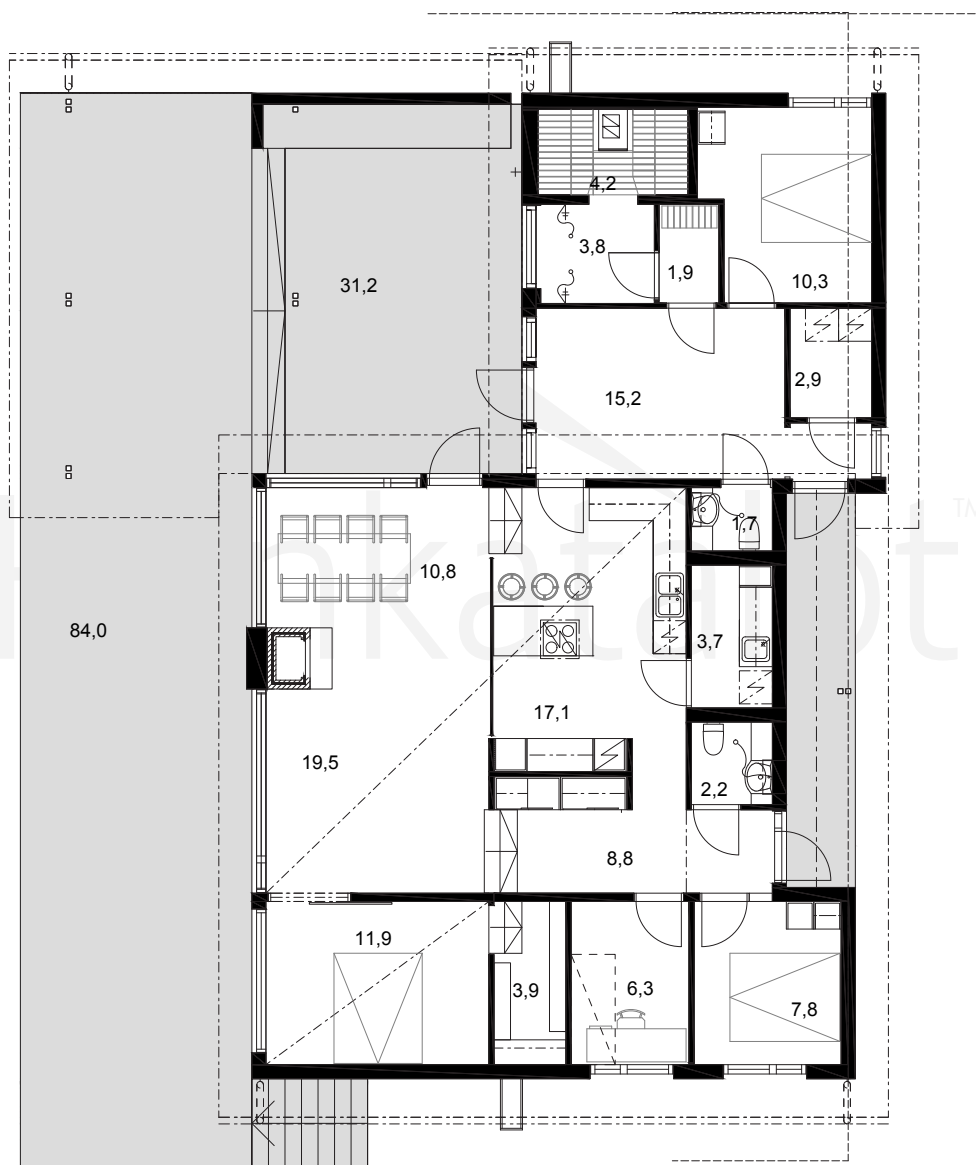

## VILLA MORILLA

Obs. Våningsytan och lägenhetsytan för tillfälle beräknade enligt finsk standard.

Våningsyta: 157,0 m<sup>2</sup>  
Lägenhetsyta: 138,5 m<sup>2</sup>