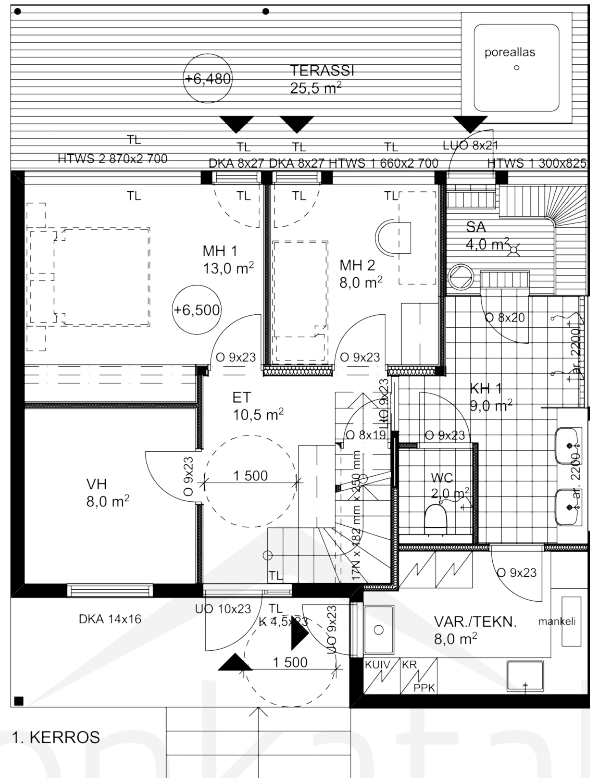

VILLA MODENA

Obs. Våningsytan och lägenhetsytan för tillfälle beräknade enligt finsk standard.

Våningsyta: 137 m²