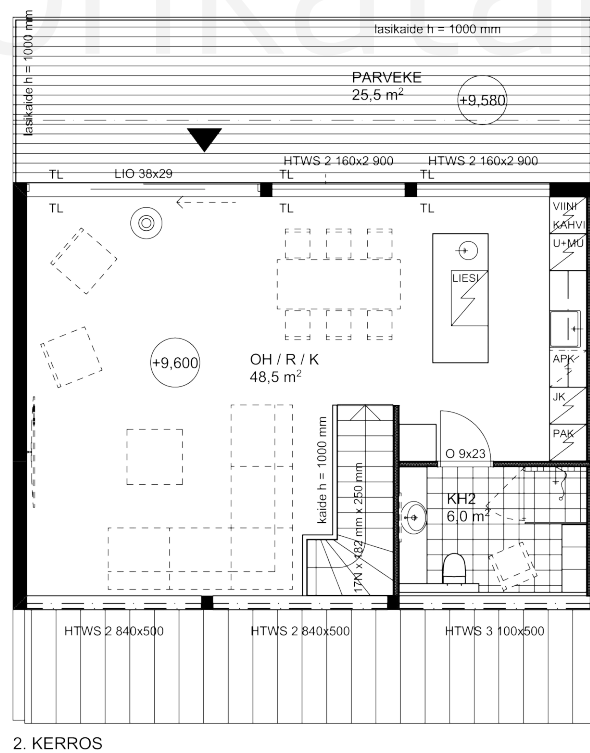

VILLA MODENA

Obs. Våningsytan och lägenhetsytan för tillfälle beräknade enligt finsk standard.

Våningsyta: 137 m²