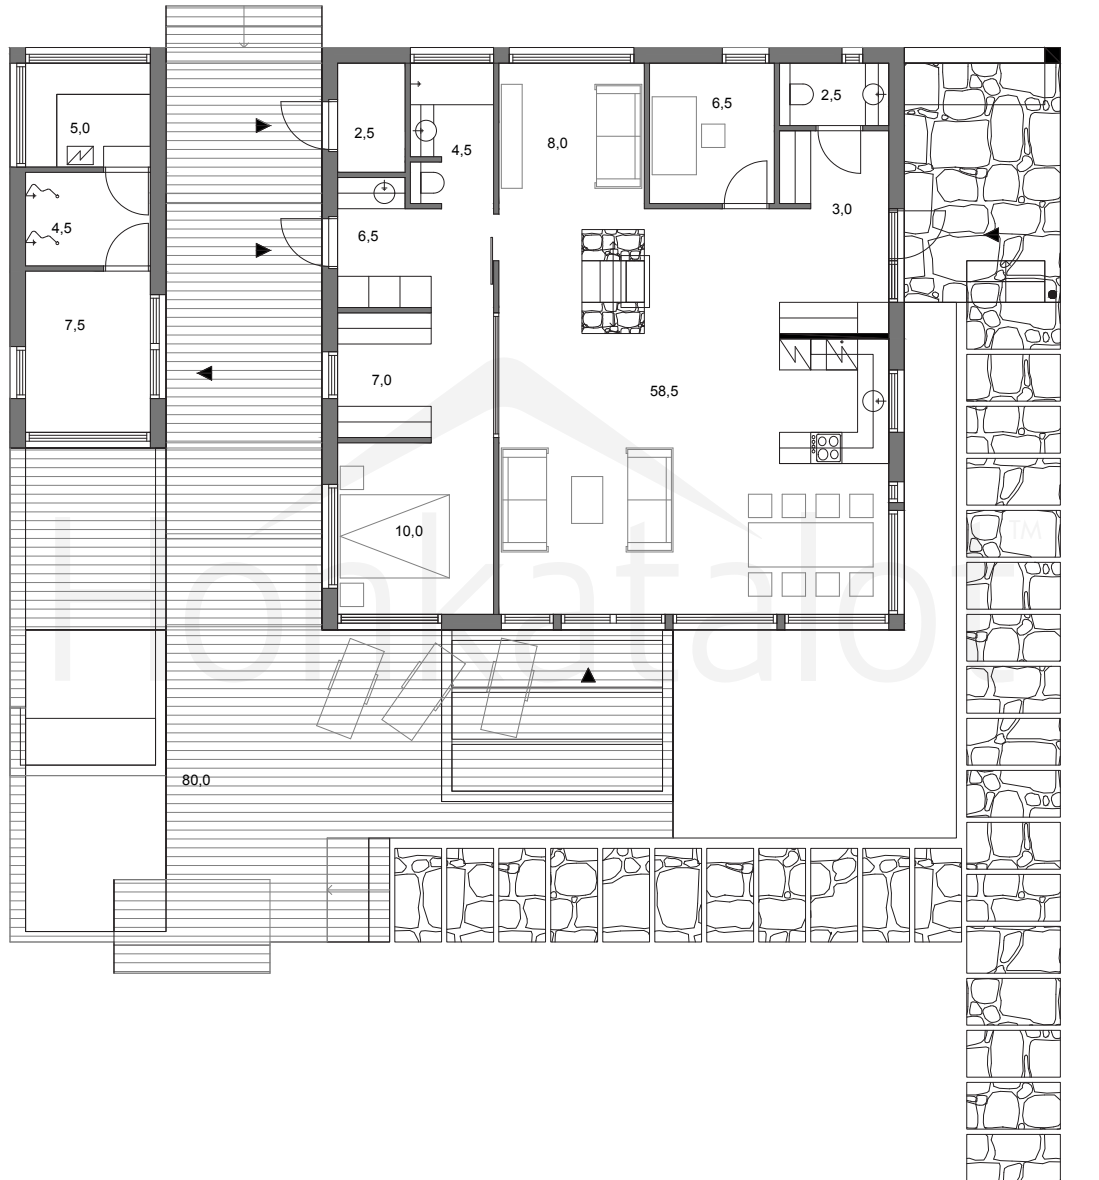

VILLA BLACK

Obs. Våningsytan och lägenhetsytan för tillfälle beräknade enligt finsk standard.