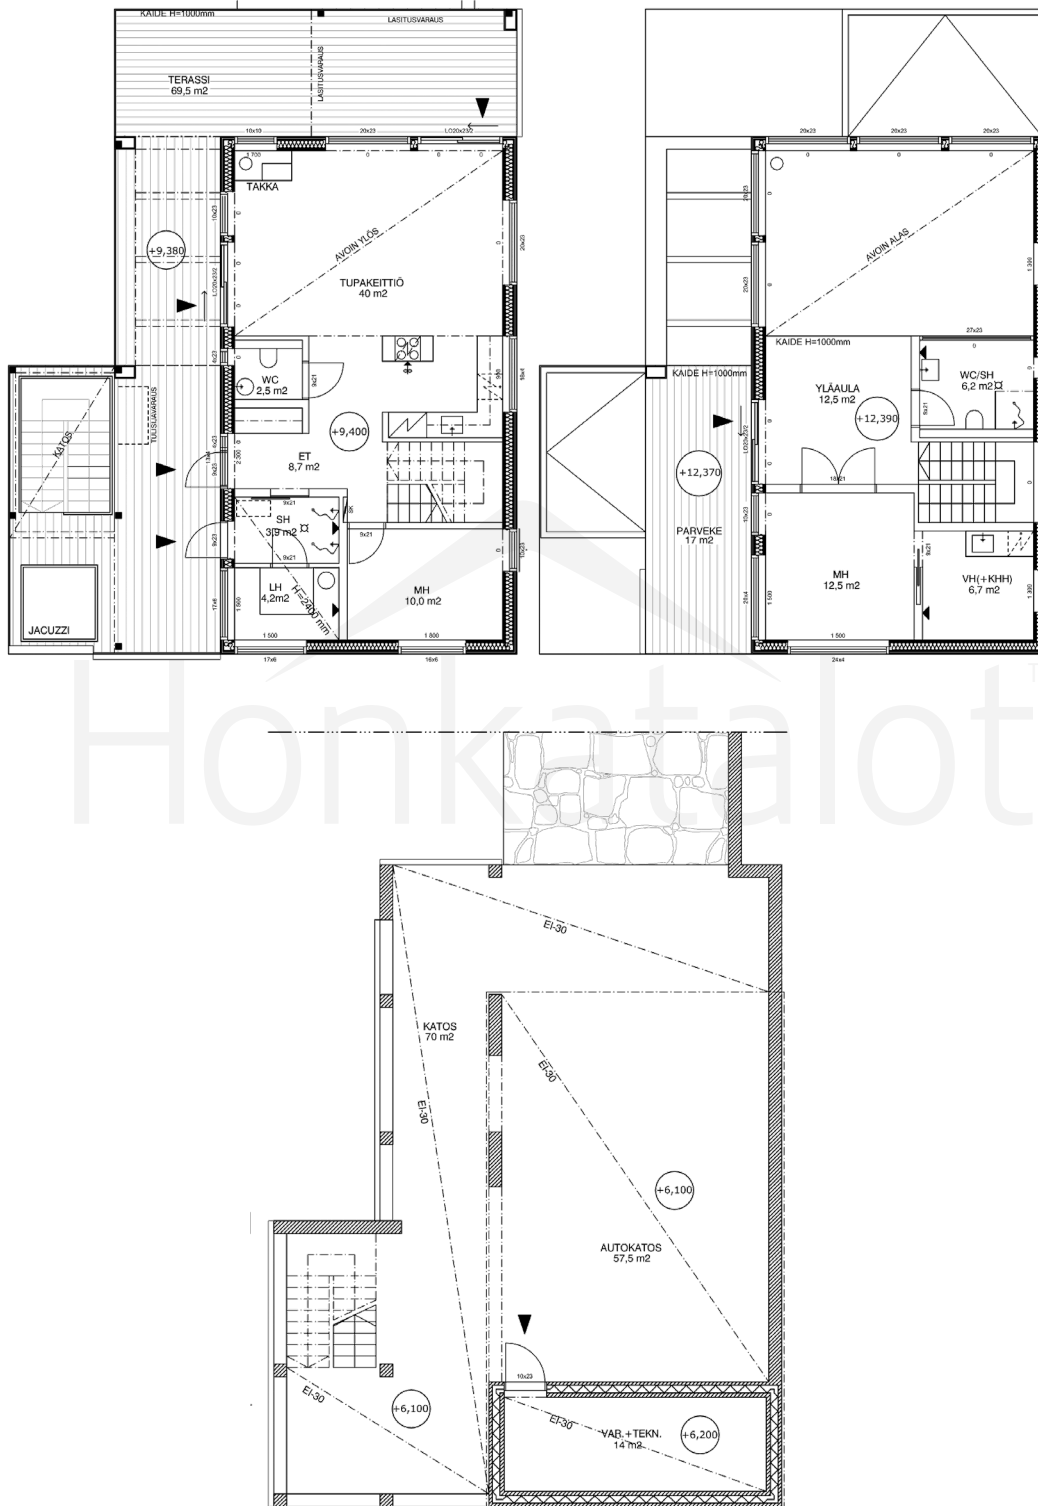

VILLA ALBATROSSI

Obs. Våningsytan och lägenhetsytan för tillfälle beräknade enligt finsk standard.

Arkitekturdesign:
Janne Kantee, arkitekt SAFA

Våningsyta: 152 m²
Lägenhetsyta: 131 m²