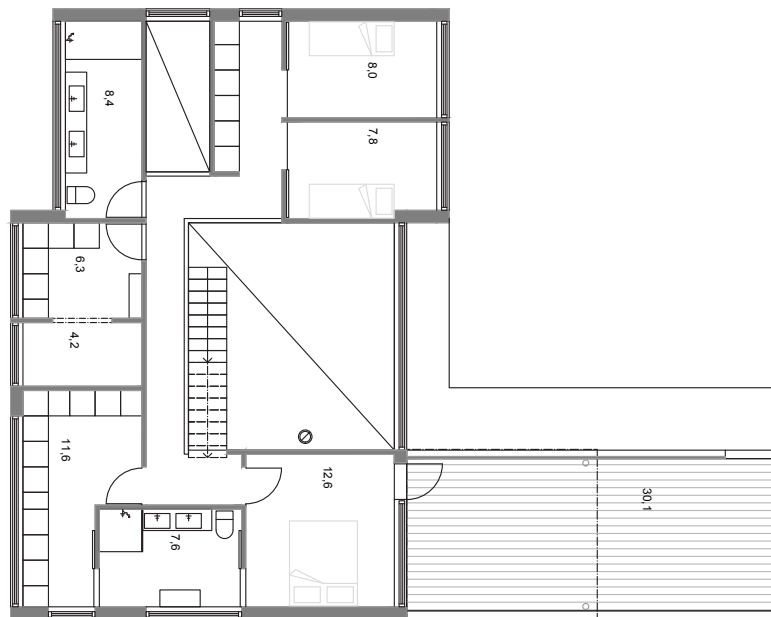

RUSKA

Obs. Våningsytan och lägenhetsytan för tillfälle beräknade enligt finsk standard.

Våningsyta: 270 m²
Lägenhetsyta: 240 m²