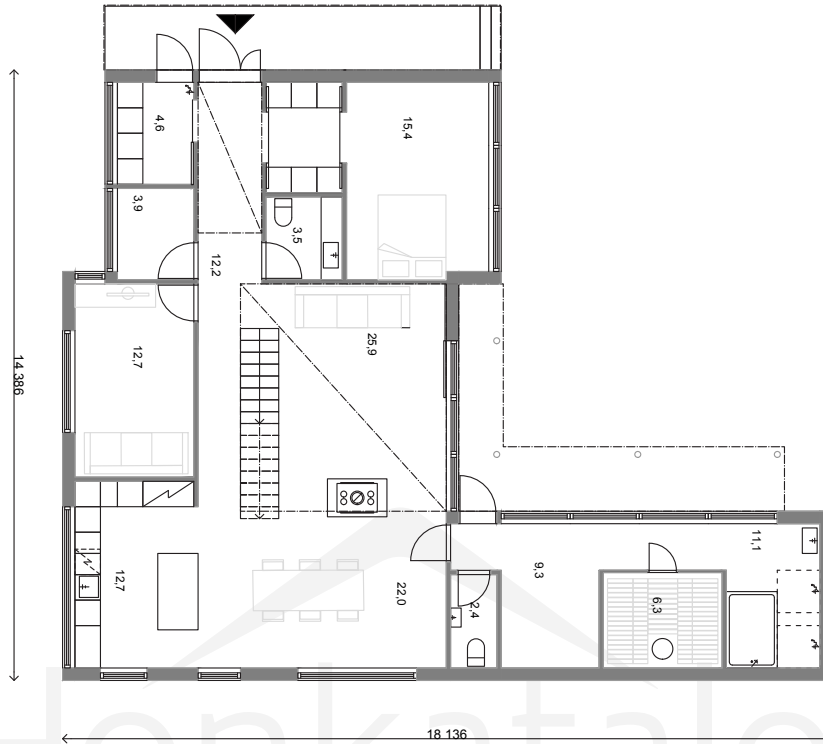

RUSKA

Obs. Våningsytan och lägenhetsytan för tillfälle beräknade enligt finsk standard.

Våningsyta: 270 m²
Lägenhetsyta: 240 m²