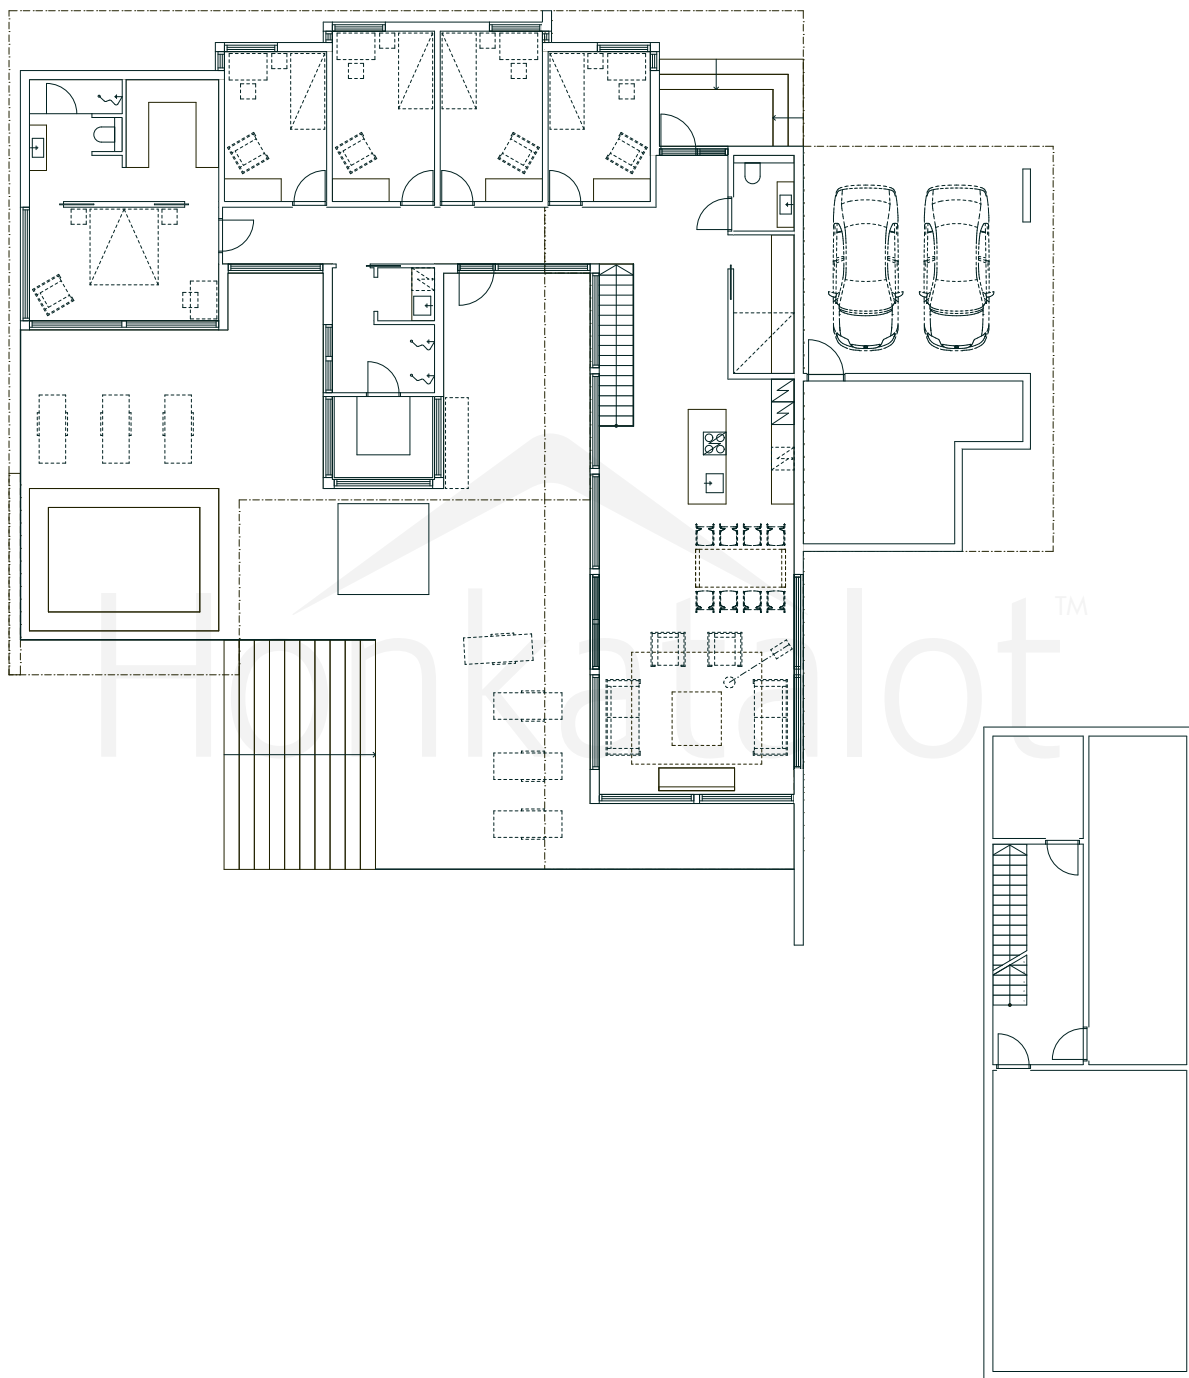

## LUGANO

Obs. Våningsytan och lägenhetsytan för tillfälle beräknade enligt finsk standard.

Arkitekturdesign:  
Janne Kantee, arkitekt SAFA

Våningsyta: 243,5 m<sup>2</sup>  
Lägenhetsyta: 197,0 m<sup>2</sup>