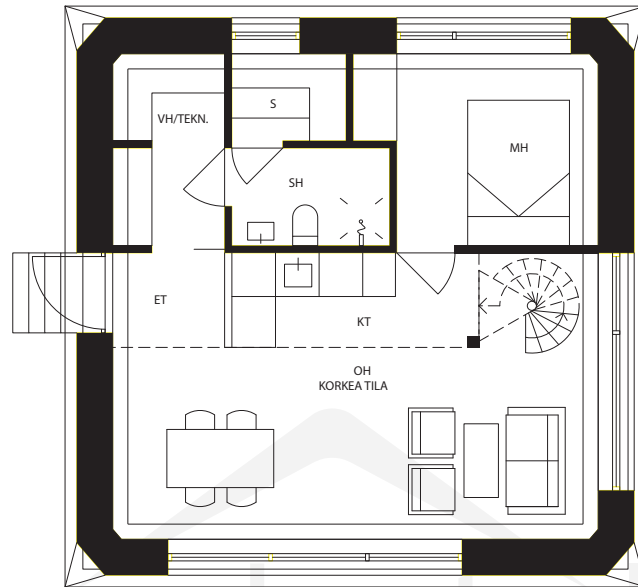

VEGA H5270

Honkatalot™

Obs. Våningsytan och lägenhetsytan för tillfälle beräknade enligt finsk standard.