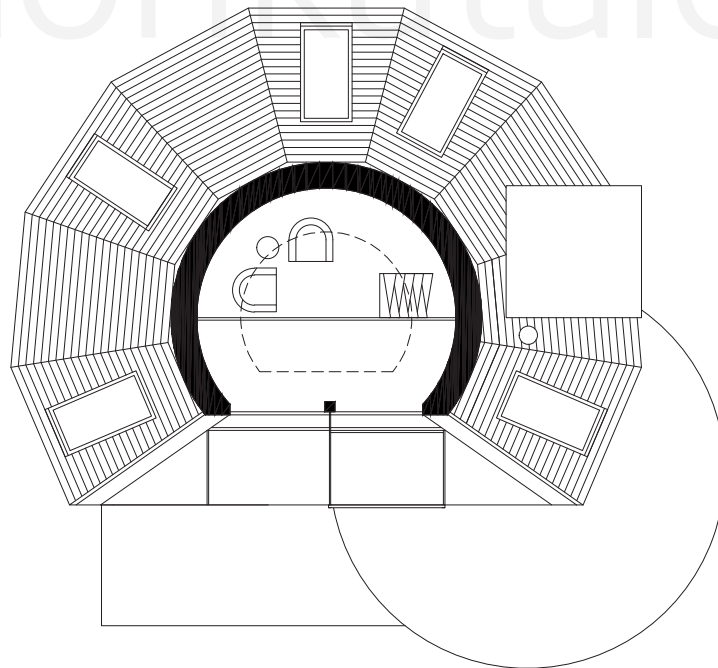

PULSAR H3284

Obs. Våningsytan och lägenhetsytan för tillfälle beräknade enligt finsk standard.