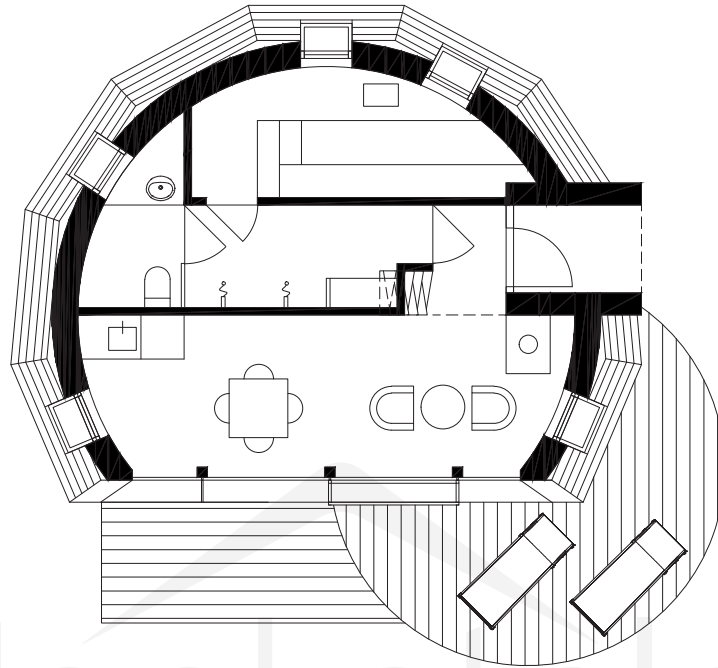

PULSAR H3284

Obs. Våningsytan och lägenhetsytan för tillfälle beräknade enligt finsk standard.