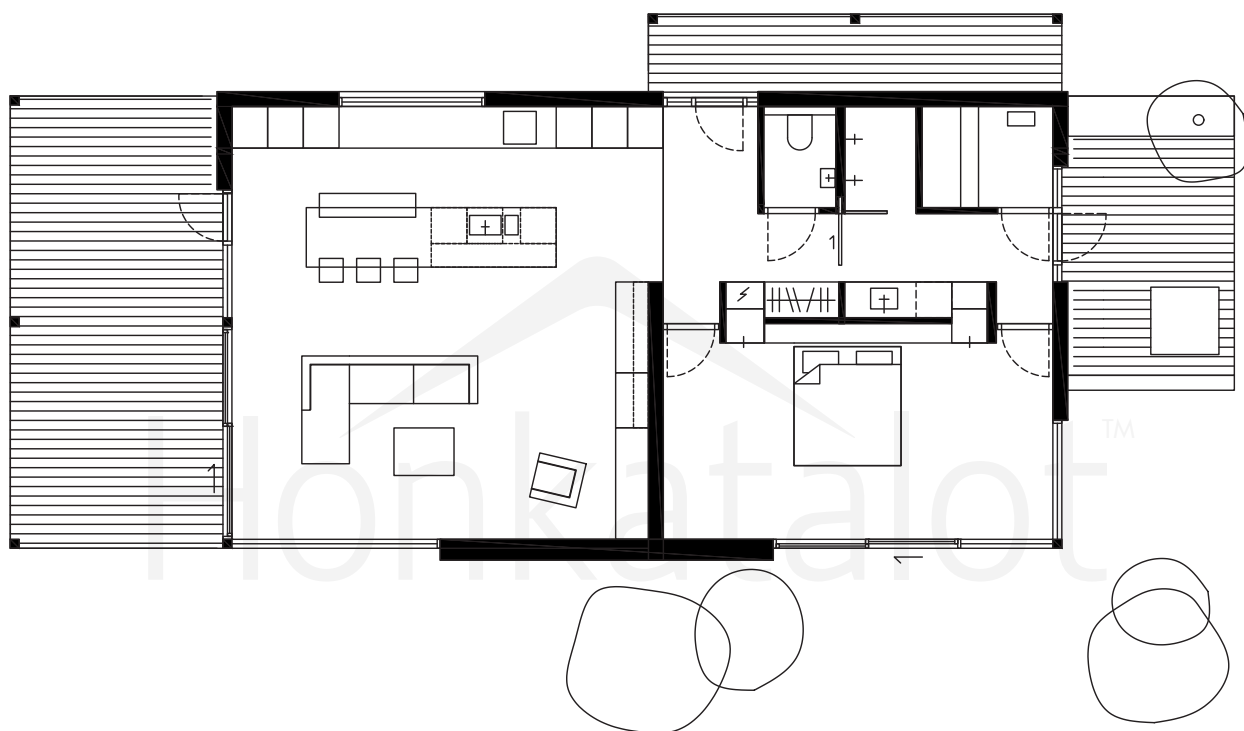

FIRST

First med ett sovrum

Obs. Våningsytan och lägenhetsytan för tillfälle beräknade enligt finsk standard.

Arkitekturdesign:
Helga Traxsel, arkitekt SAFA

Våningsyta: 100 m² - 1 sovr.
120 m² - 2 sovr.
140 m² - 3 sovr.