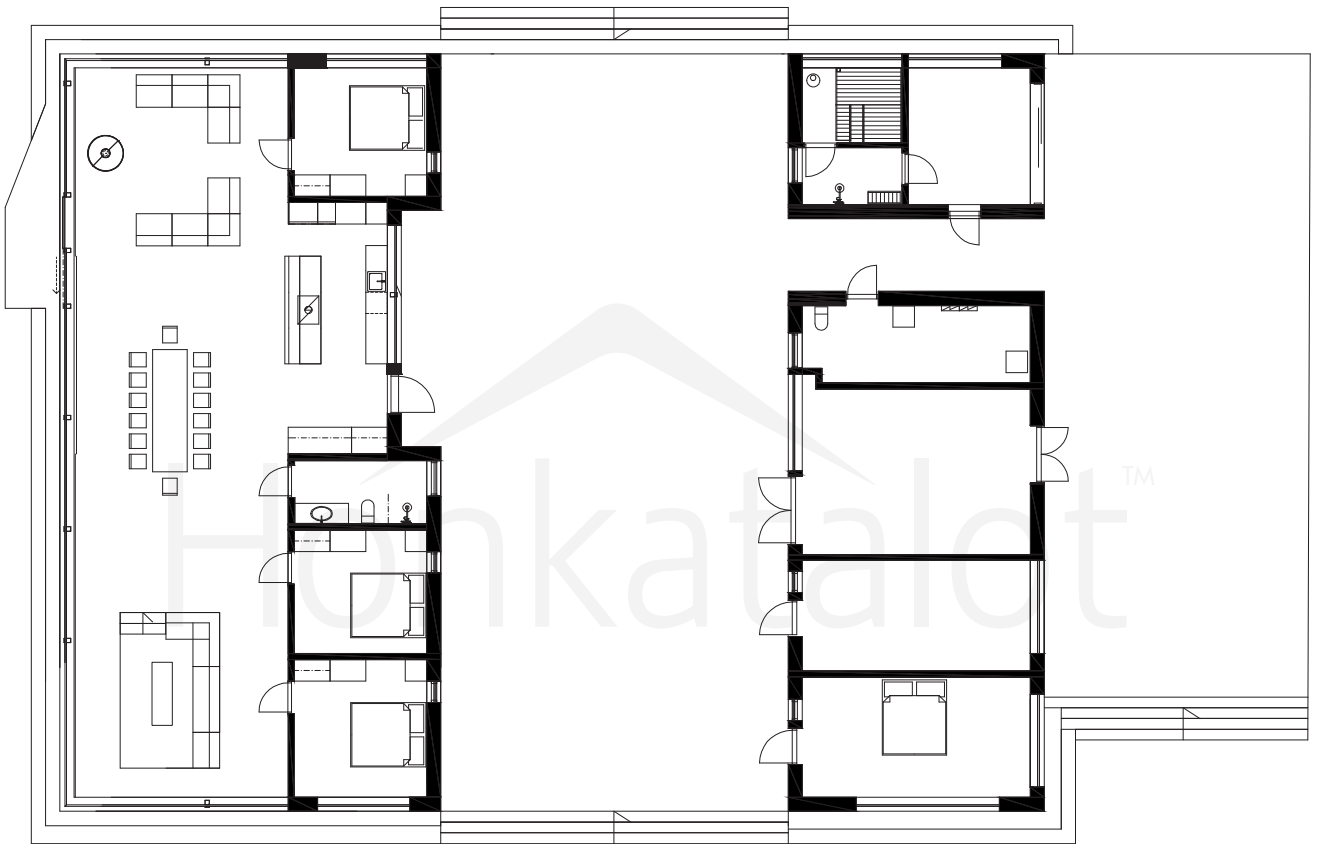

VILLA KIVI XL

Obs. Våningsytan och lägenhetsytan för tillfälle beräknade enligt finsk standard.

Arkitekturdesign:
Vertti Kivi

Våningsyta huvudbyggnad: 217 m²
Våningsyta gäst- och bastubyggnad: 103+33 m²
Total våningsyta: 353 m²