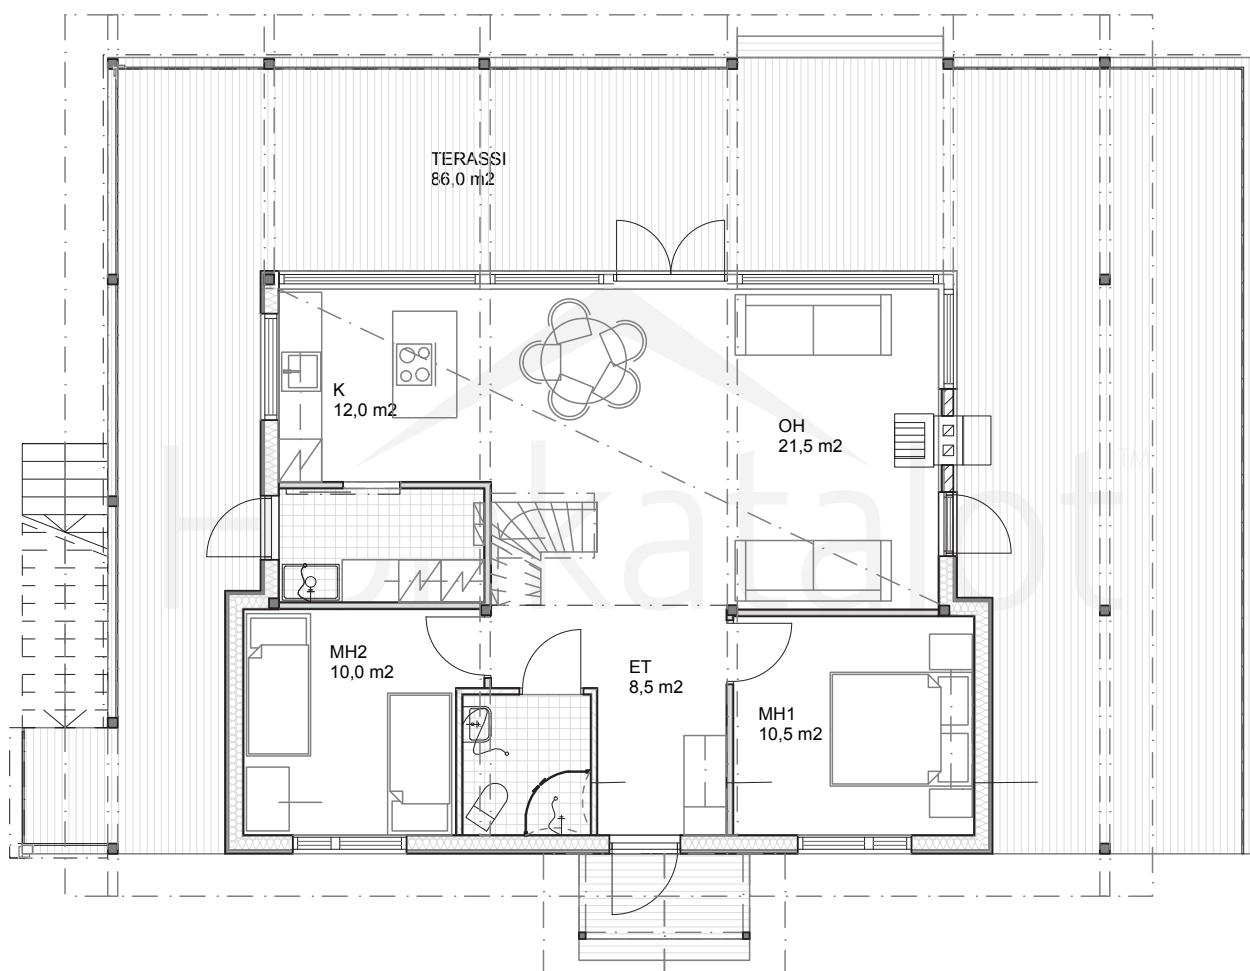

## POLAR 84

Obs. Våningsytan och lägenhetsytan för tillfälle beräknade enligt finsk standard.

Våningsyta: 84,0 m<sup>2</sup>  
Lägenhetsyta: 72,5 m<sup>2</sup>