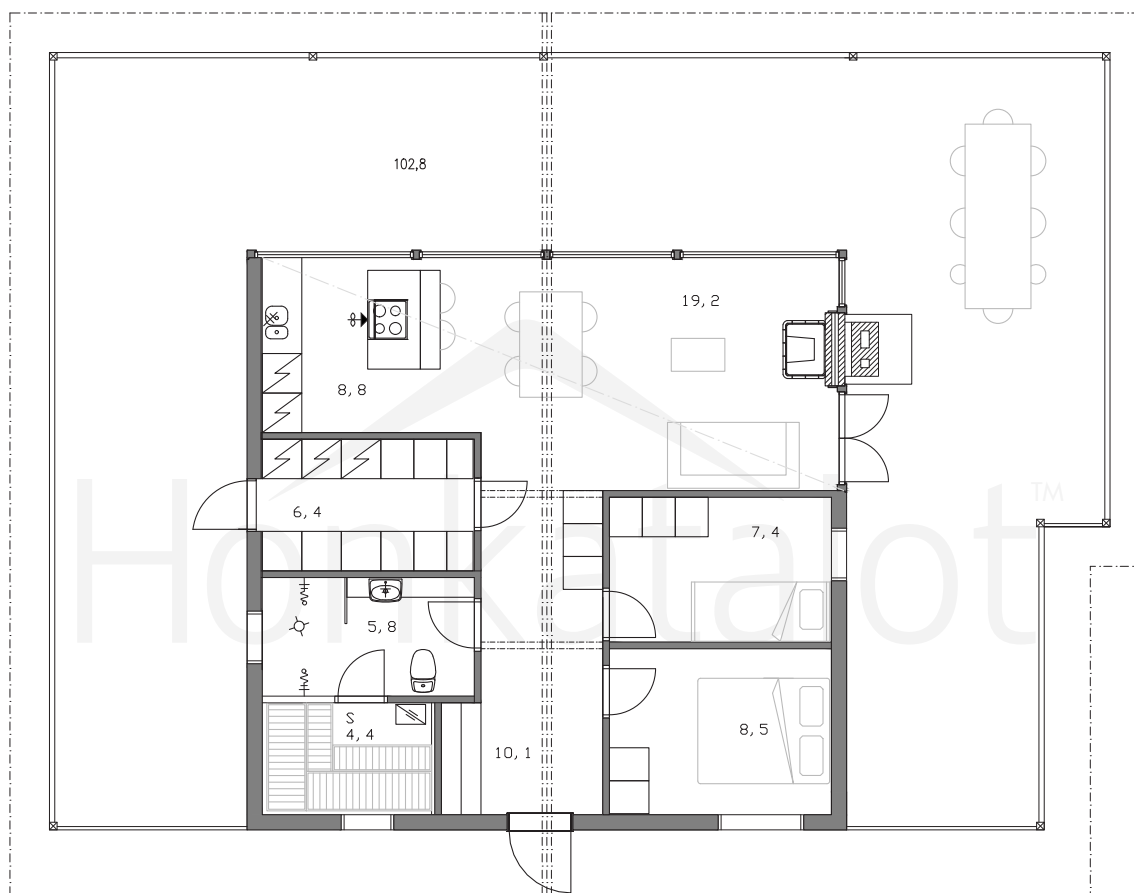

POLAR 80

Obs. Våningsytan och lägenhetsytan för tillfälle beräknade enligt finsk standard.

Våningsyta: 80 m²
Lägenhetsyta: 73 m²