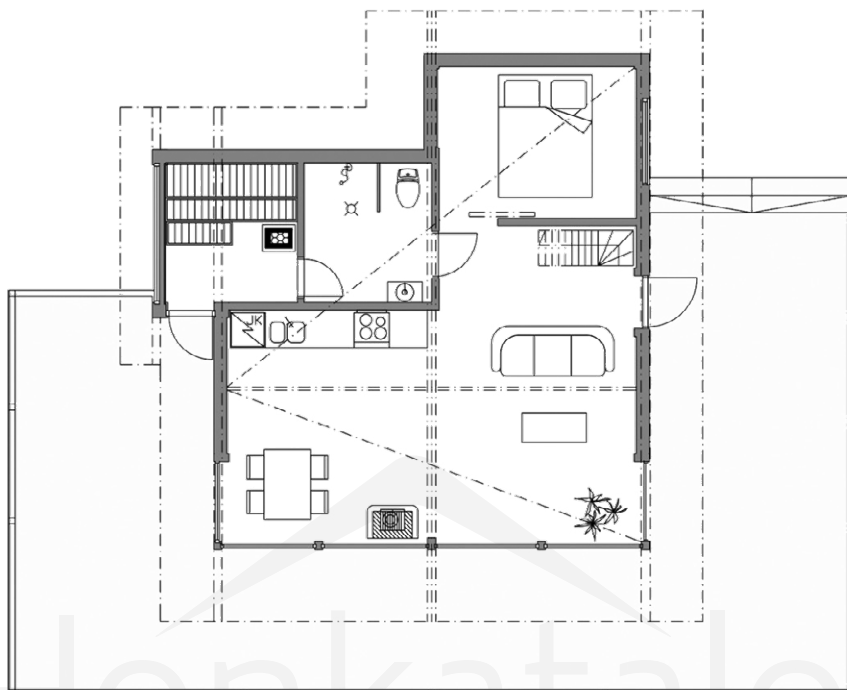

POLAR 60

Obs. Våningsytan och lägenhetsytan för tillfälle beräknade enligt finsk standard.

Våningsyta: 60 m²
Lägenhetsyta: 54 m²