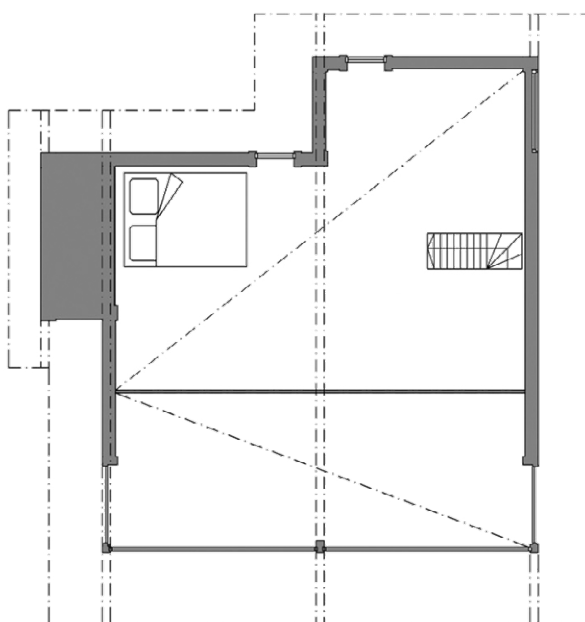

POLAR 60

Obs. Våningsytan och lägenhetsytan för tillfälle beräknade enligt finsk standard.

Våningsyta: 60 m²
Lägenhetsyta: 54 m²