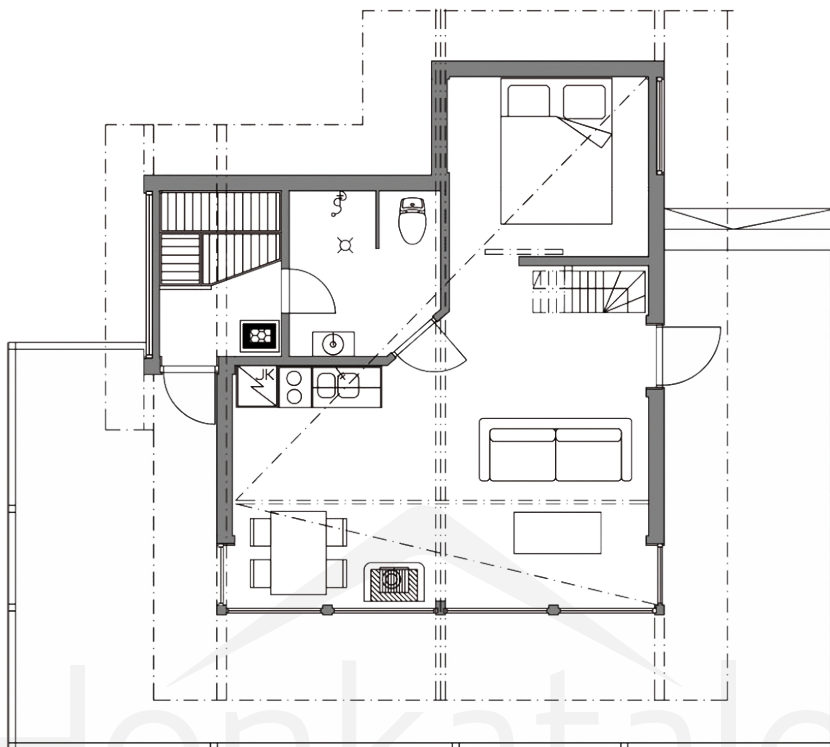

## POLAR 47

Obs. Våningsytan och lägenhetsytan för tillfälle beräknade enligt finsk standard.

Våningsyta: 47 m<sup>2</sup>  
Lägenhetsyta: 38 m<sup>2</sup>