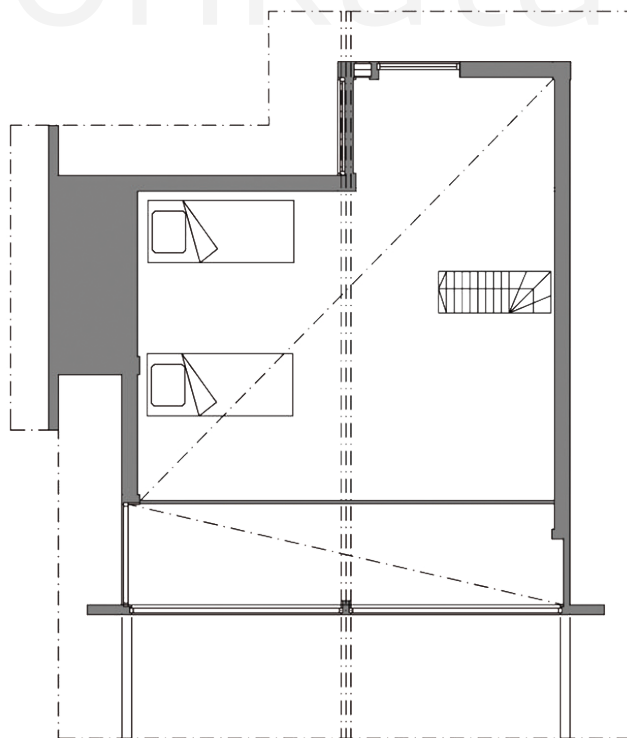

## POLAR 47

Obs. Våningsytan och lägenhetsytan för tillfälle beräknade enligt finsk standard.

Våningsyta: 47 m<sup>2</sup>  
Lägenhetsyta: 38 m<sup>2</sup>