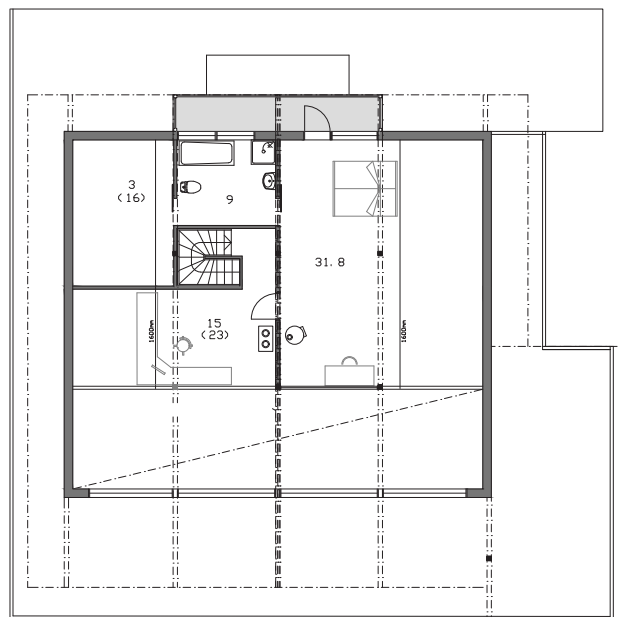

POLAR 400

Obs. Våningsytan och lägenhetsytan för tillfälle beräknade enligt finsk standard.

Våningsyta: 400 m²
Lägenhetsyta: 339 m²