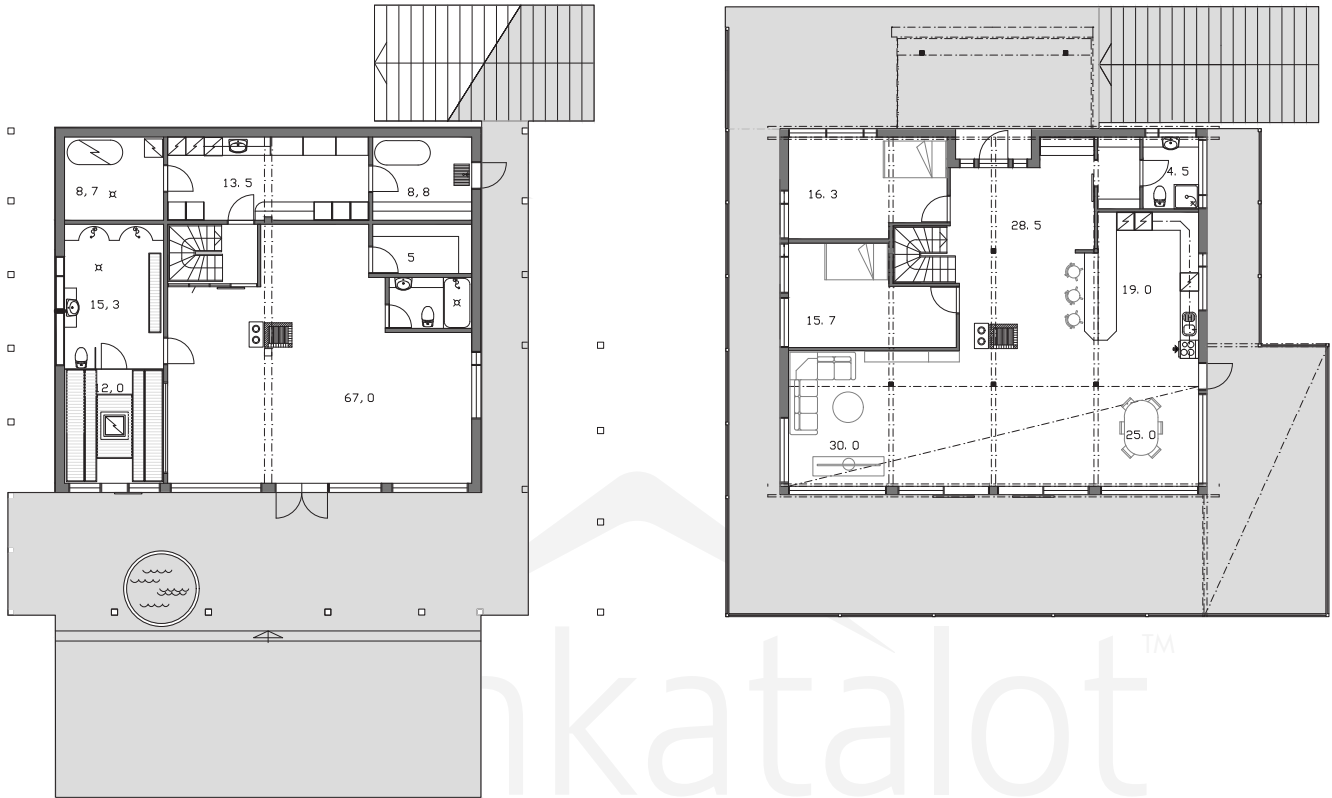

POLAR 400

Obs. Våningsytan och lägenhetsytan för tillfälle beräknade enligt finsk standard.

Våningsyta: 400 m²
Lägenhetsyta: 339 m²