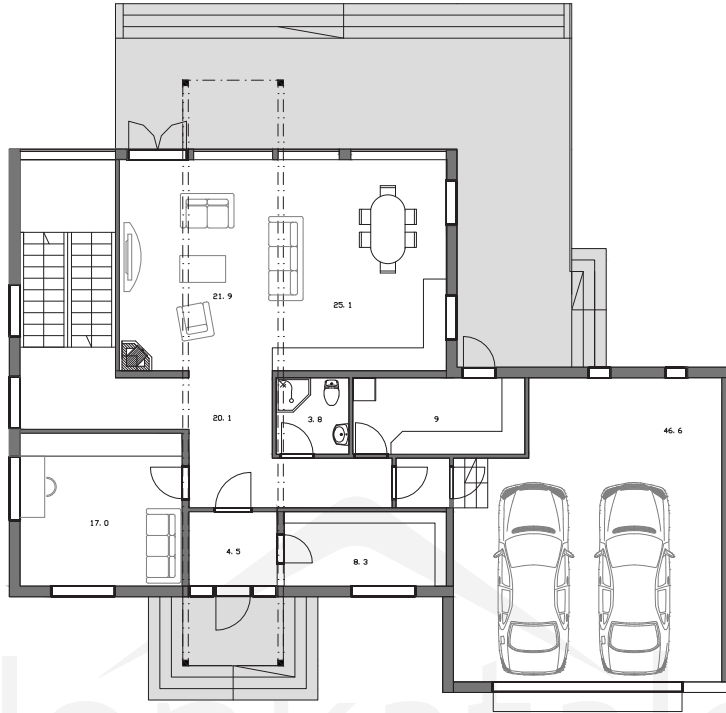

## POLAR 357

Obs. Våningsytan och lägenhetsytan för tillfälle beräknade enligt finsk standard.

Våningsyta: 357 m<sup>2</sup>