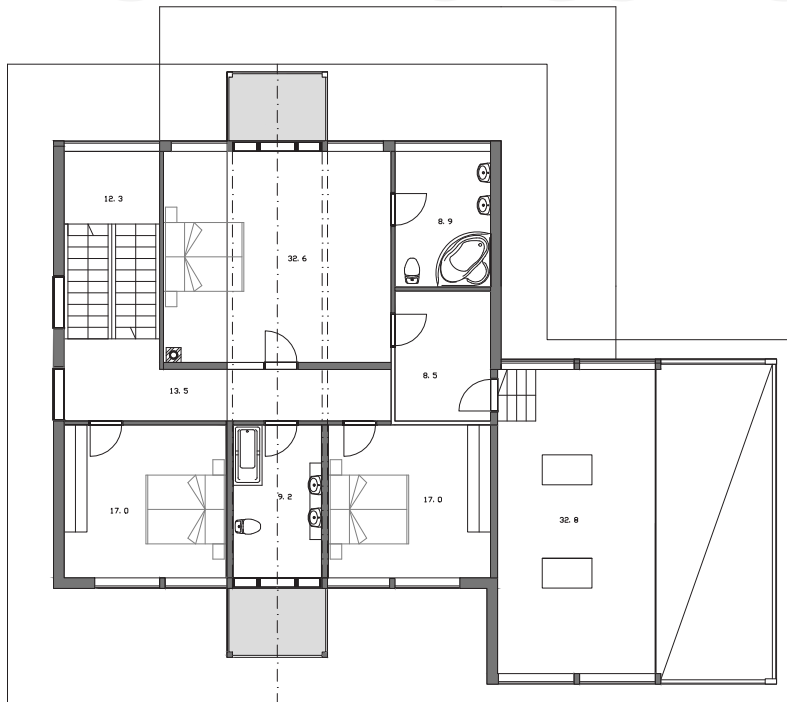

## POLAR 357

Obs. Våningsytan och lägenhetsytan för tillfälle beräknade enligt finsk standard.

Våningsyta: 357 m<sup>2</sup>