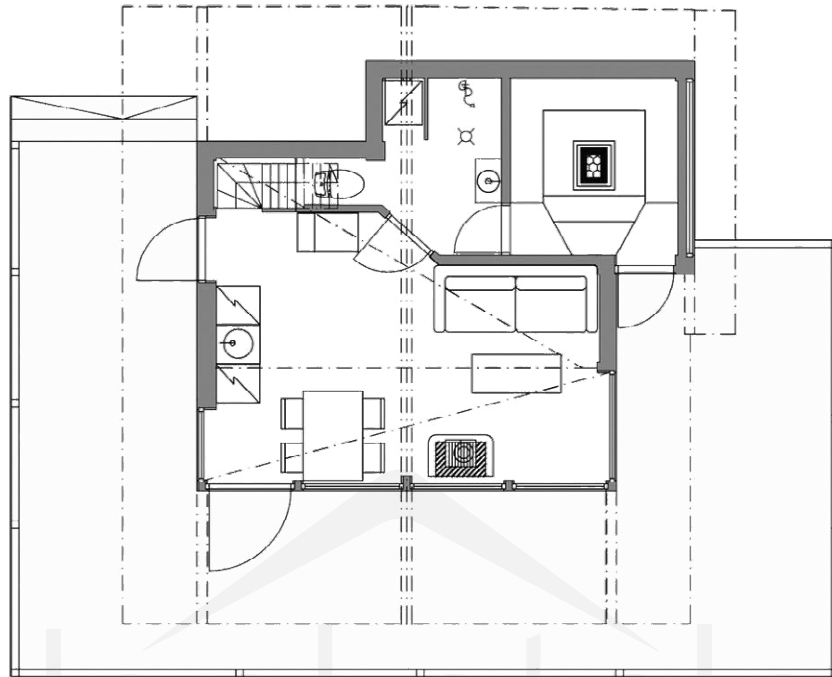

POLAR 33

Obs. Våningsytan och lägenhetsytan för tillfälle beräknade enligt finsk standard.

Våningsyta: 33 m²
Lägenhetsyta: 27 m²