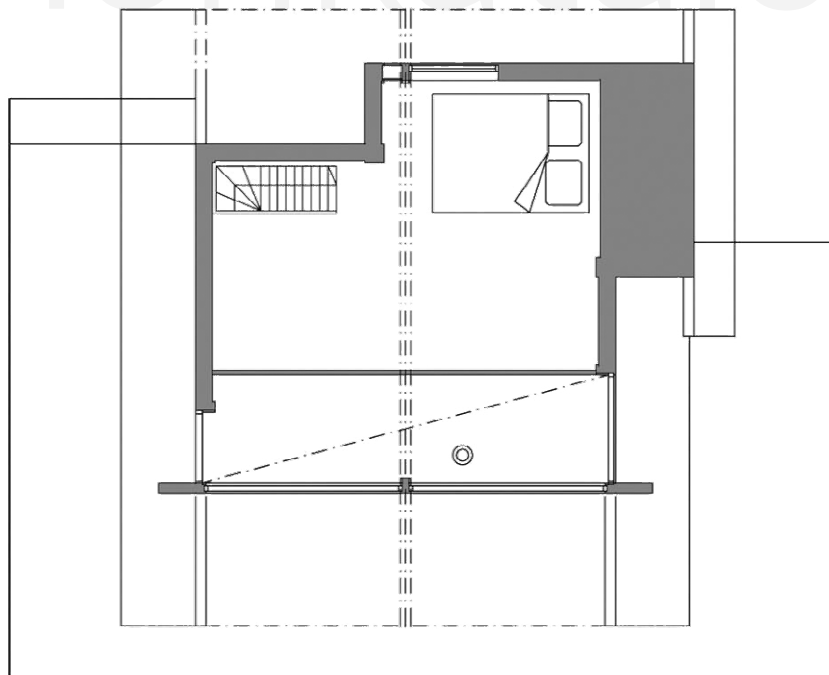

POLAR 33

Obs. Våningsytan och lägenhetsytan för tillfälle beräknade enligt finsk standard.

Våningsyta: 33 m²
Lägenhetsyta: 27 m²