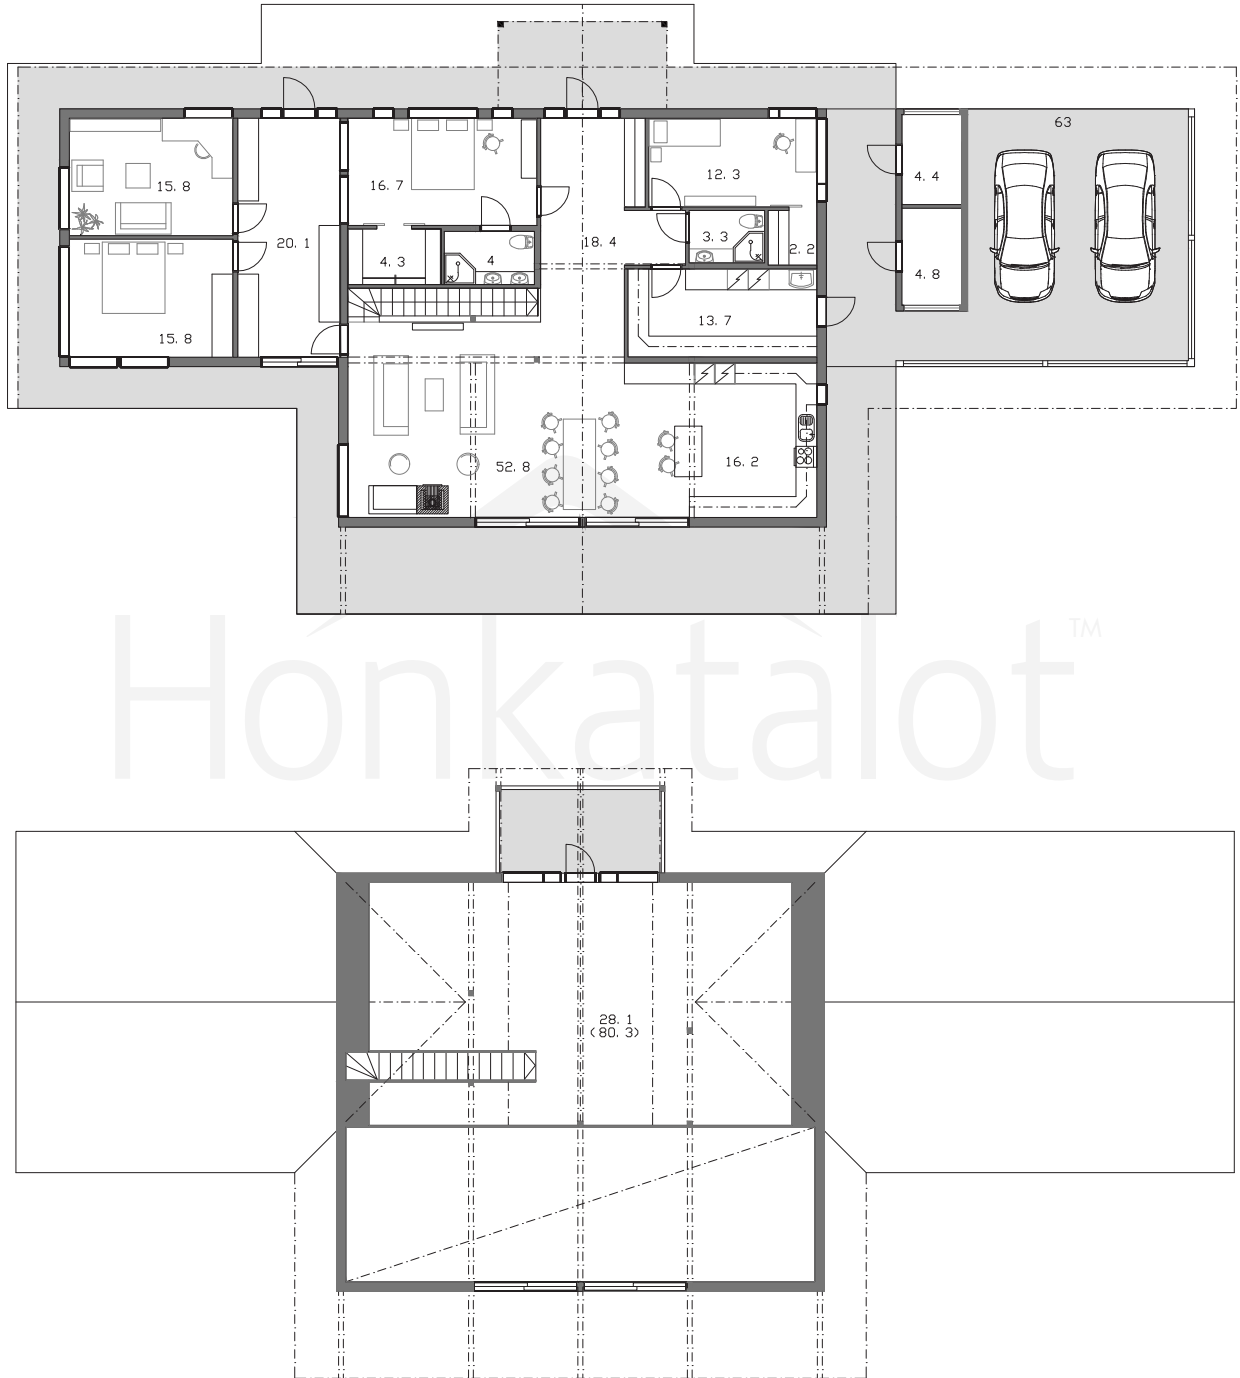

POLAR 268

Obs. Våningsytan och lägenhetsytan för tillfälle beräknade enligt finsk standard.

Våningsyta: 268 m²
Lägenhetsyta: 237 m²