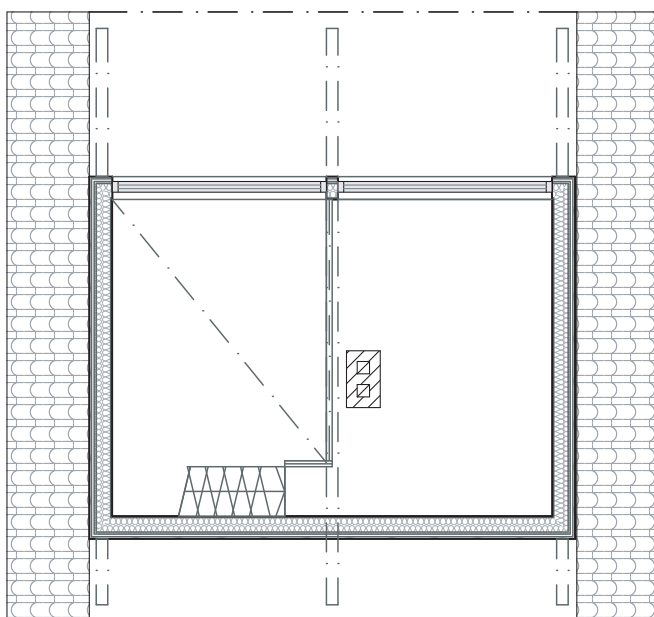

POLAR 25

Obs. Våningsytan och lägenhetsytan för tillfälle beräknade enligt finsk standard.

Våningsyta: 25 m²
Lägenhetsyta: 20 m²