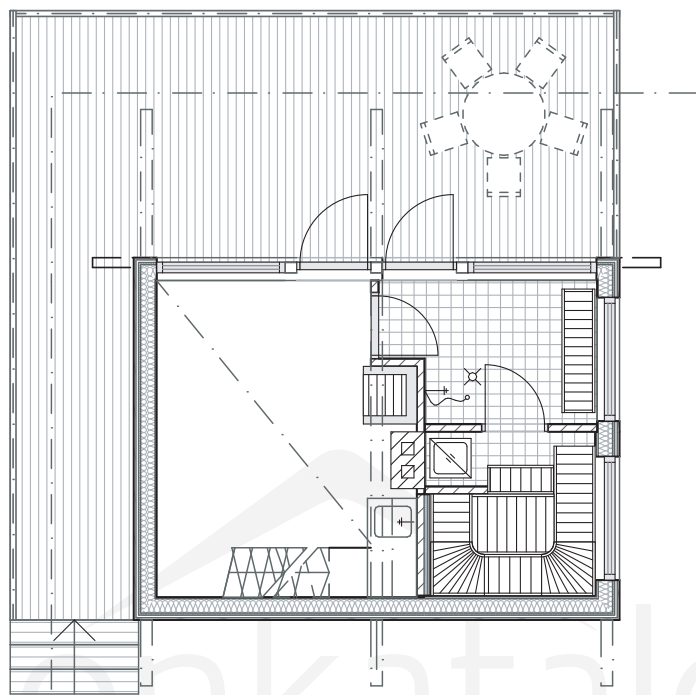

POLAR 25

Obs. Våningsytan och lägenhetsytan för tillfälle beräknade enligt finsk standard.

Våningsyta: 25 m²
Lägenhetsyta: 20 m²