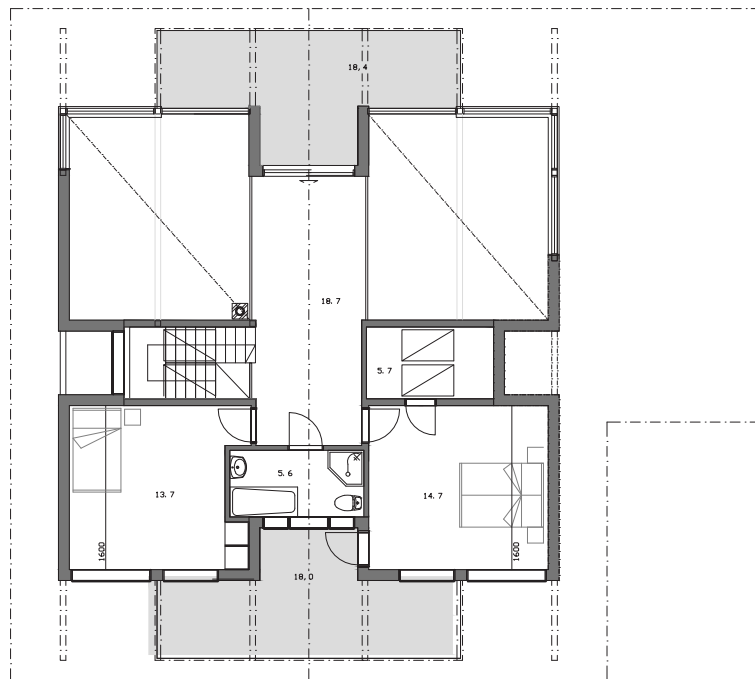

POLAR 203

Obs. Våningsytan och lägenhetsytan för tillfälle beräknade enligt finsk standard.

Våningsyta: 203 m²