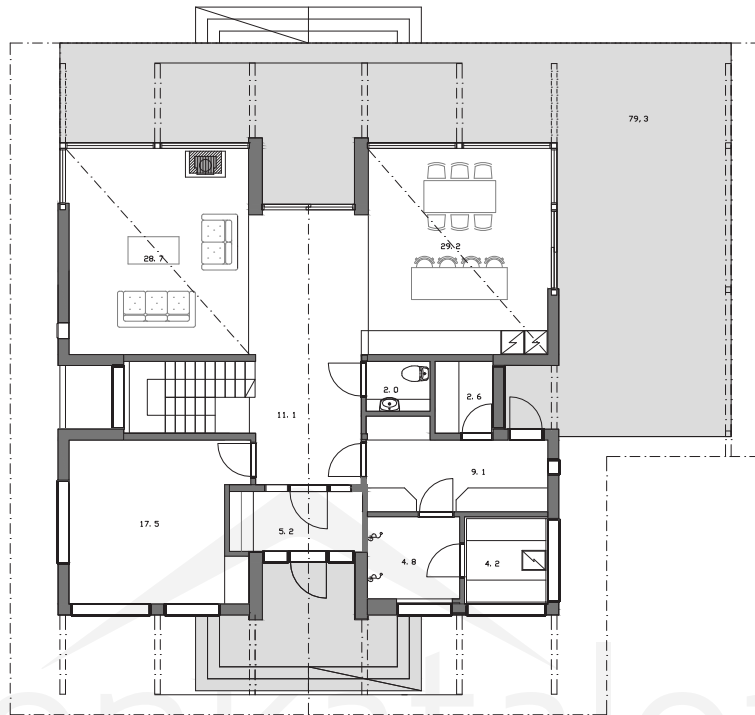

POLAR 203

Obs. Våningsytan och lägenhetsytan för tillfälle beräknade enligt finsk standard.

Våningsyta: 203 m²