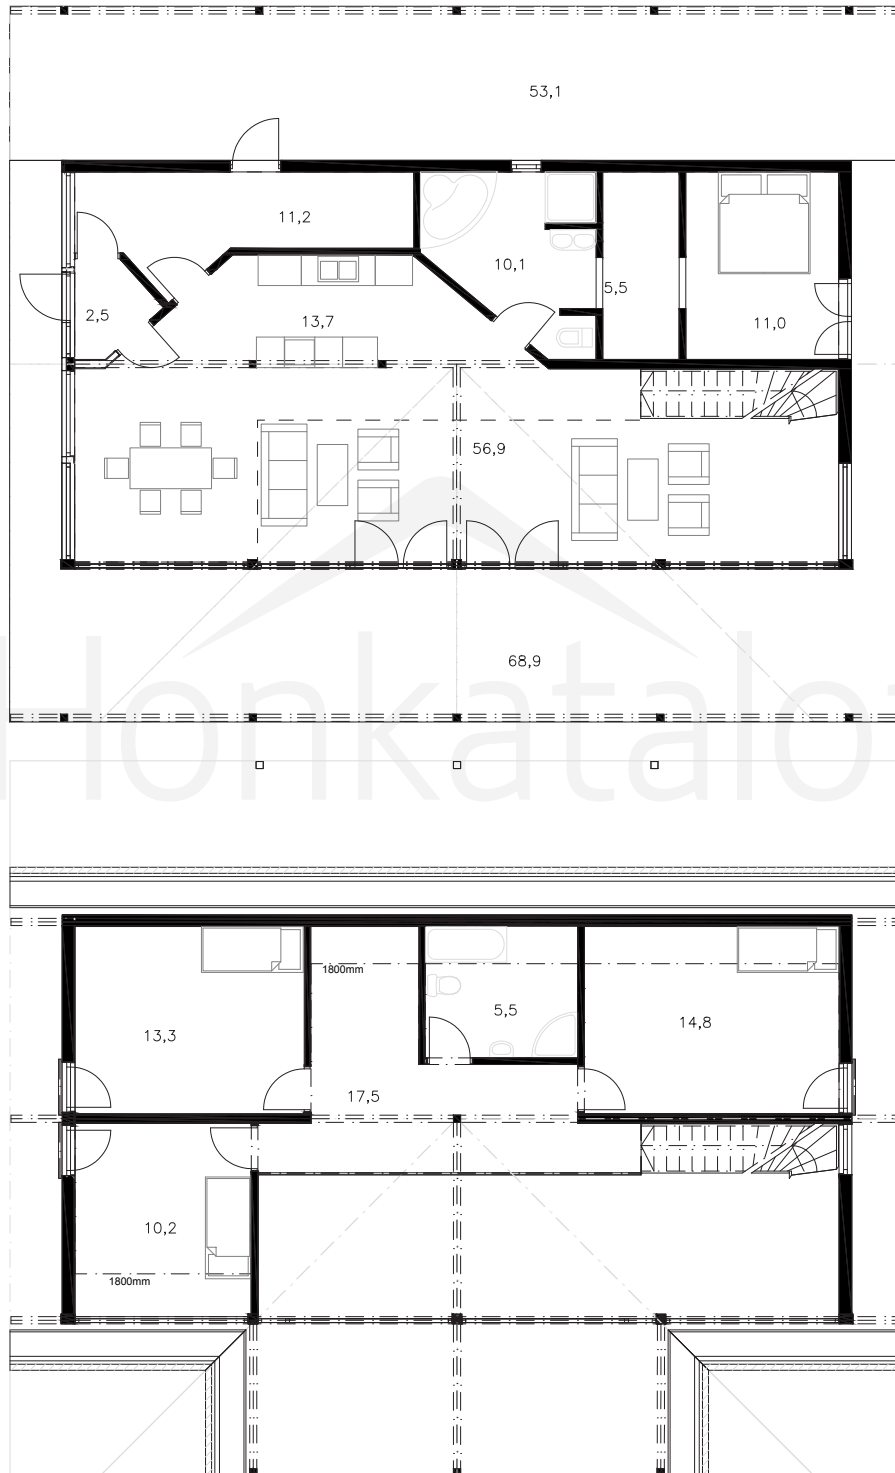

## POLAR 199

Obs. Våningsytan och lägenhetsytan för tillfälle beräknade enligt finsk standard.

Våningsyta:	198,5 m <sup>2</sup>
Lägenhetsyta:	185,5 m <sup>2</sup>