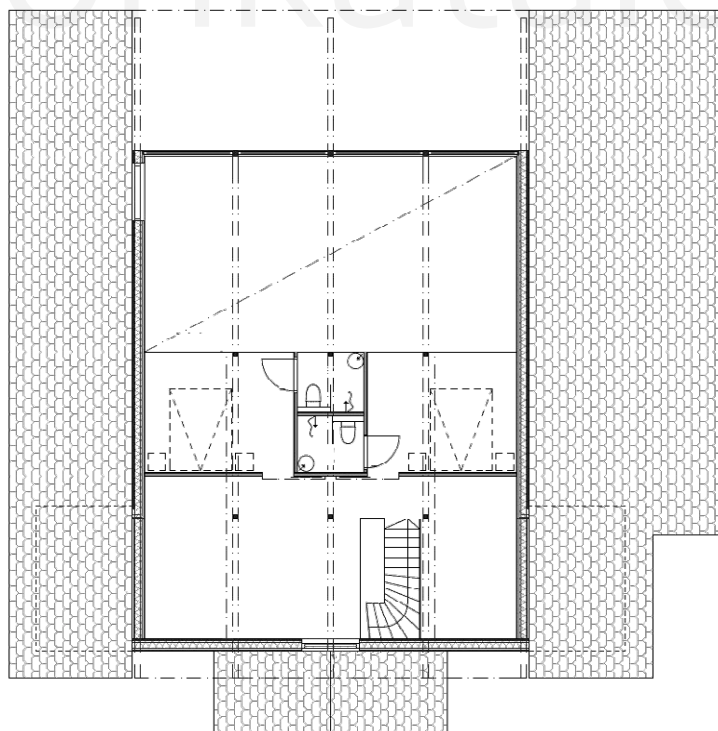

POLAR 186

Obs. Våningsytan och lägenhetsytan för tillfälle beräknade enligt finsk standard.

Våningsyta: 186 m²
Lägenhetsyta: 169 m²