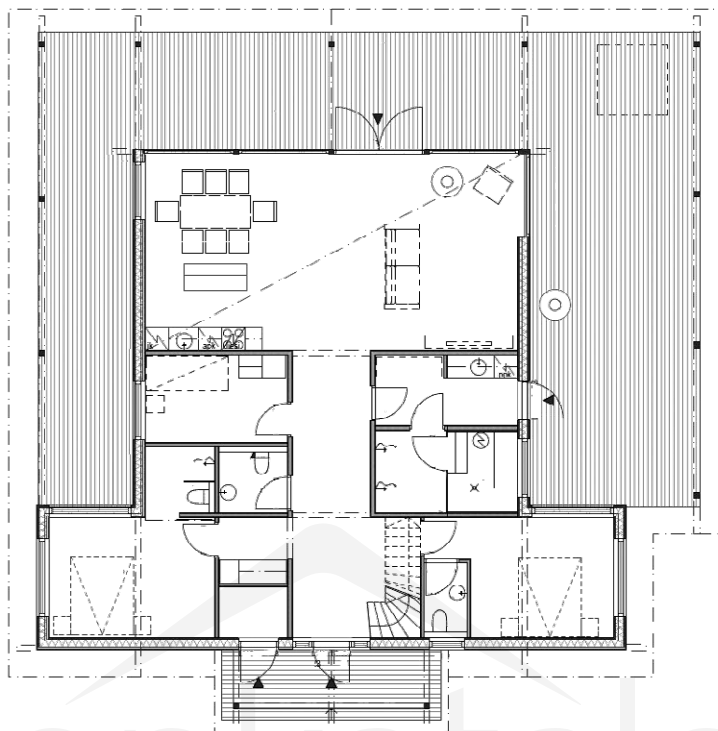

POLAR 186

Obs. Våningsytan och lägenhetsytan för tillfälle beräknade enligt finsk standard.

Våningsyta: 186 m²
Lägenhetsyta: 169 m²