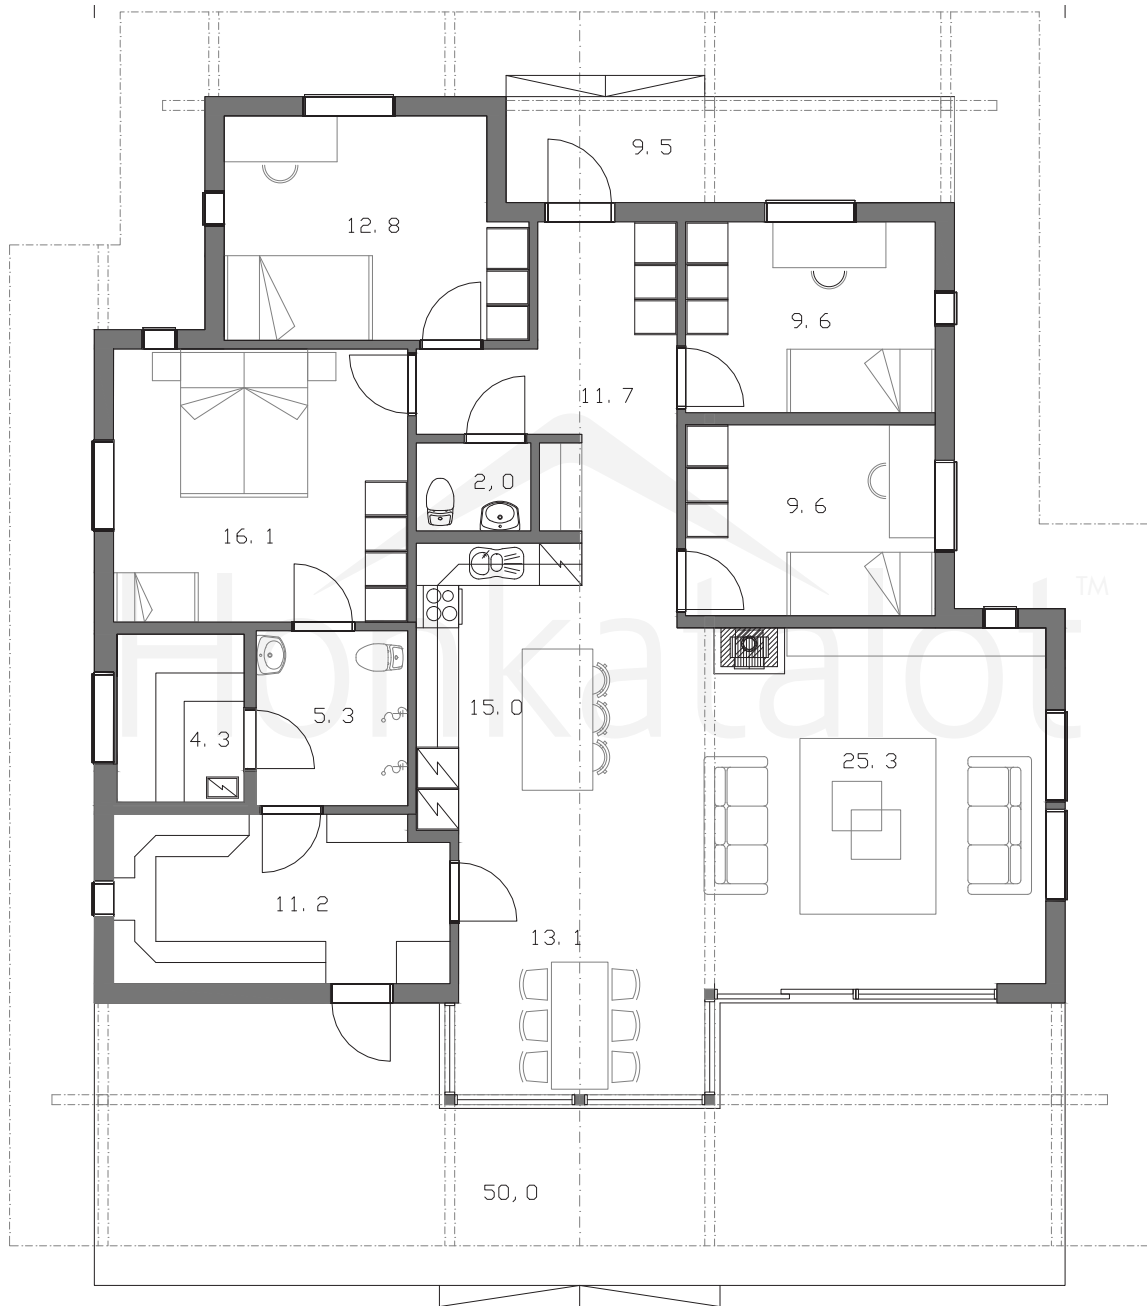

POLAR 156

Obs. Våningsytan och lägenhetsytan för tillfälle beräknade enligt finsk standard.

Våningsyta: 156 m²