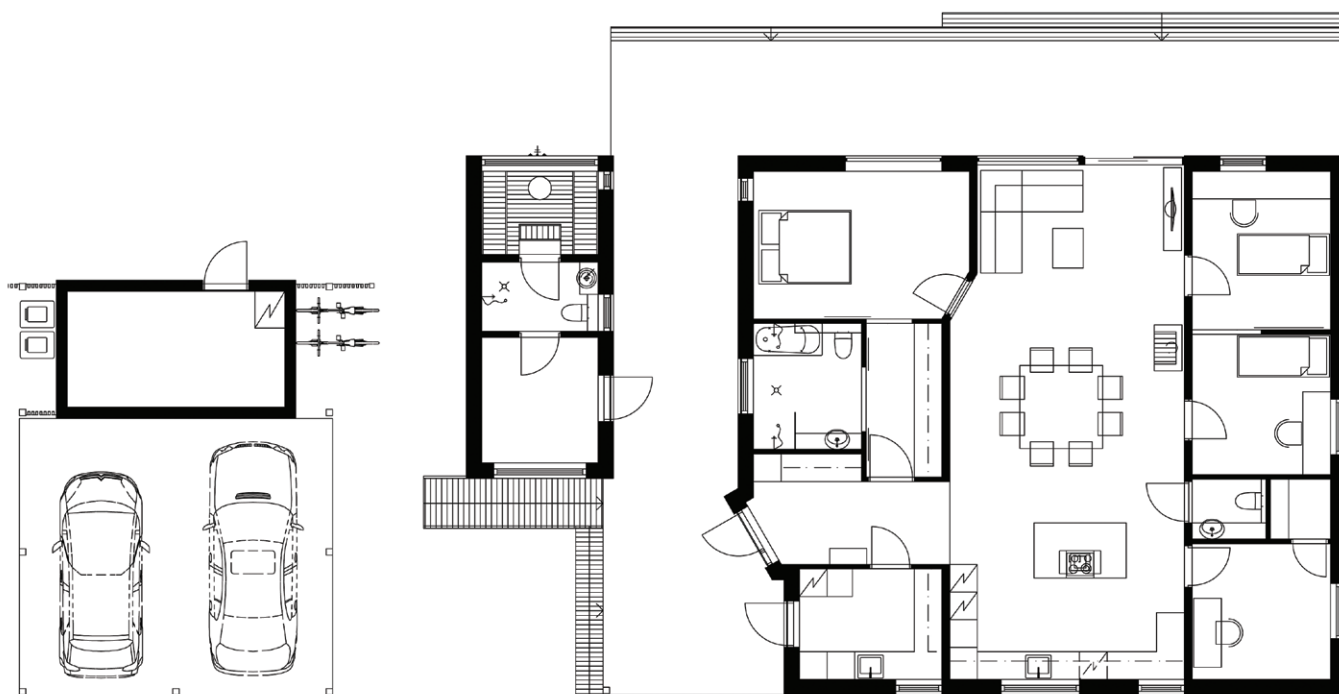

POLAR 152B LUMIMUSTIKKA

Obs. Våningsytan och lägenhetsytan för tillfälle beräknade enligt finsk standard.

Våningsyta: 174 m²