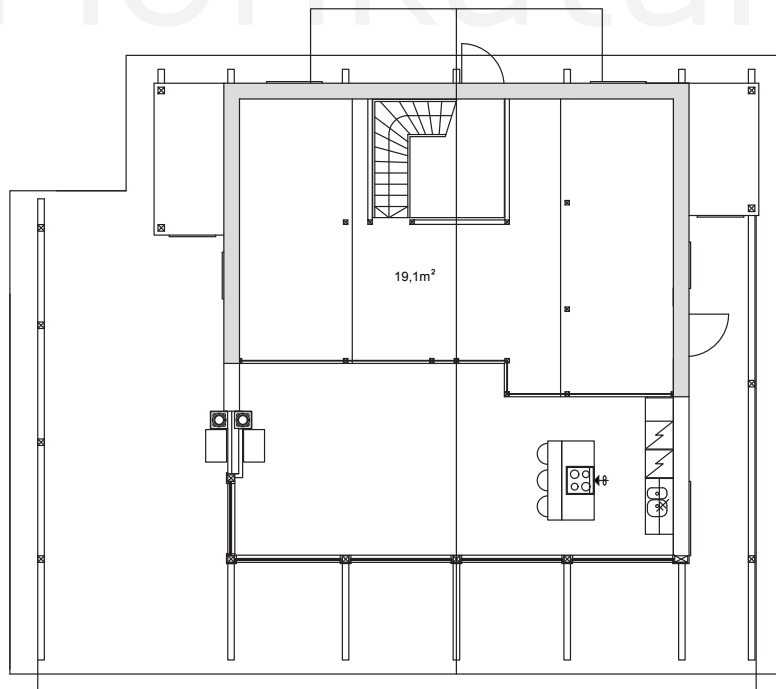

POLAR 132

Obs. Våningsytan och lägenhetsytan för tillfälle beräknade enligt finsk standard.

Våningsyta: 131,8 m²
Lägenhetsyta: 117,7 m²