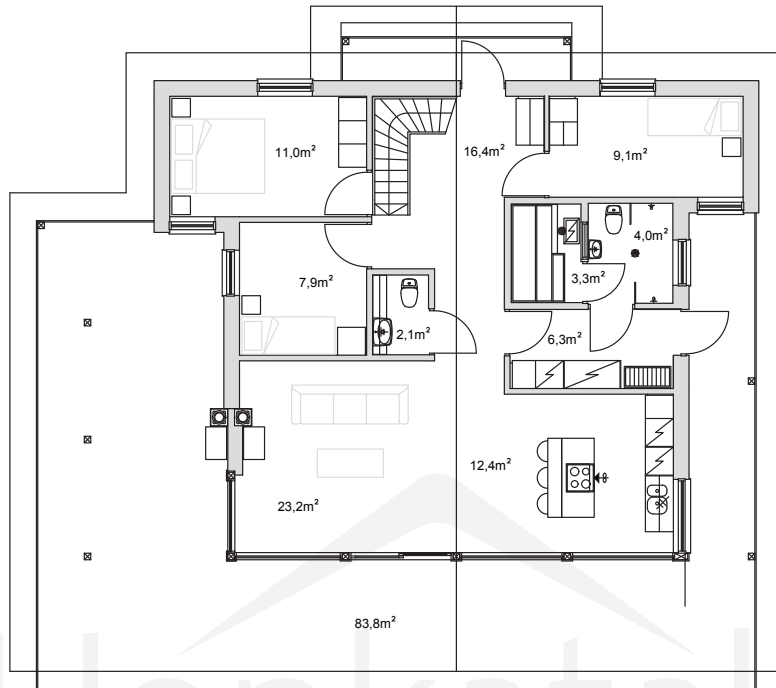

POLAR 132

Obs. Våningsytan och lägenhetsytan för tillfälle beräknade enligt finsk standard.

Våningsyta: 131,8 m²
Lägenhetsyta: 117,7 m²