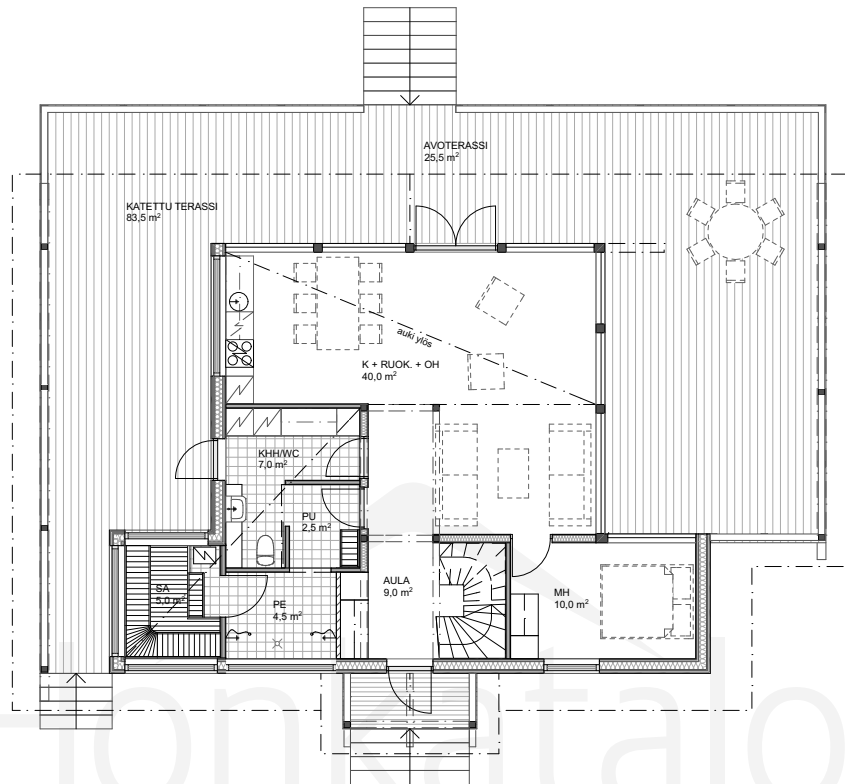

POLAR 119

Obs. Våningsytan och lägenhetsytan för tillfälle beräknade enligt finsk standard.

Våningsyta: 118,5 m²
Lägenhetsyta: 104,5 m²