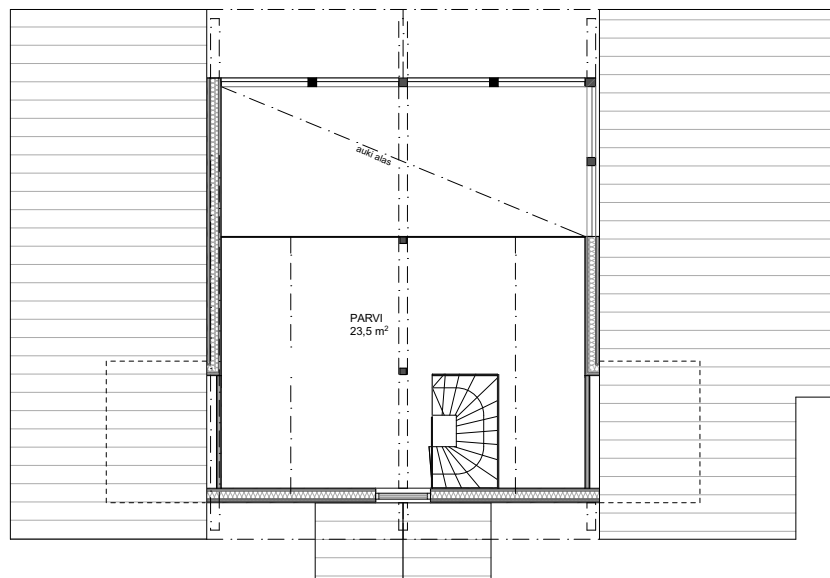

POLAR 119

Obs. Våningsytan och lägenhetsytan för tillfälle beräknade enligt finsk standard.

Våningsyta: 118,5 m²
Lägenhetsyta: 104,5 m²