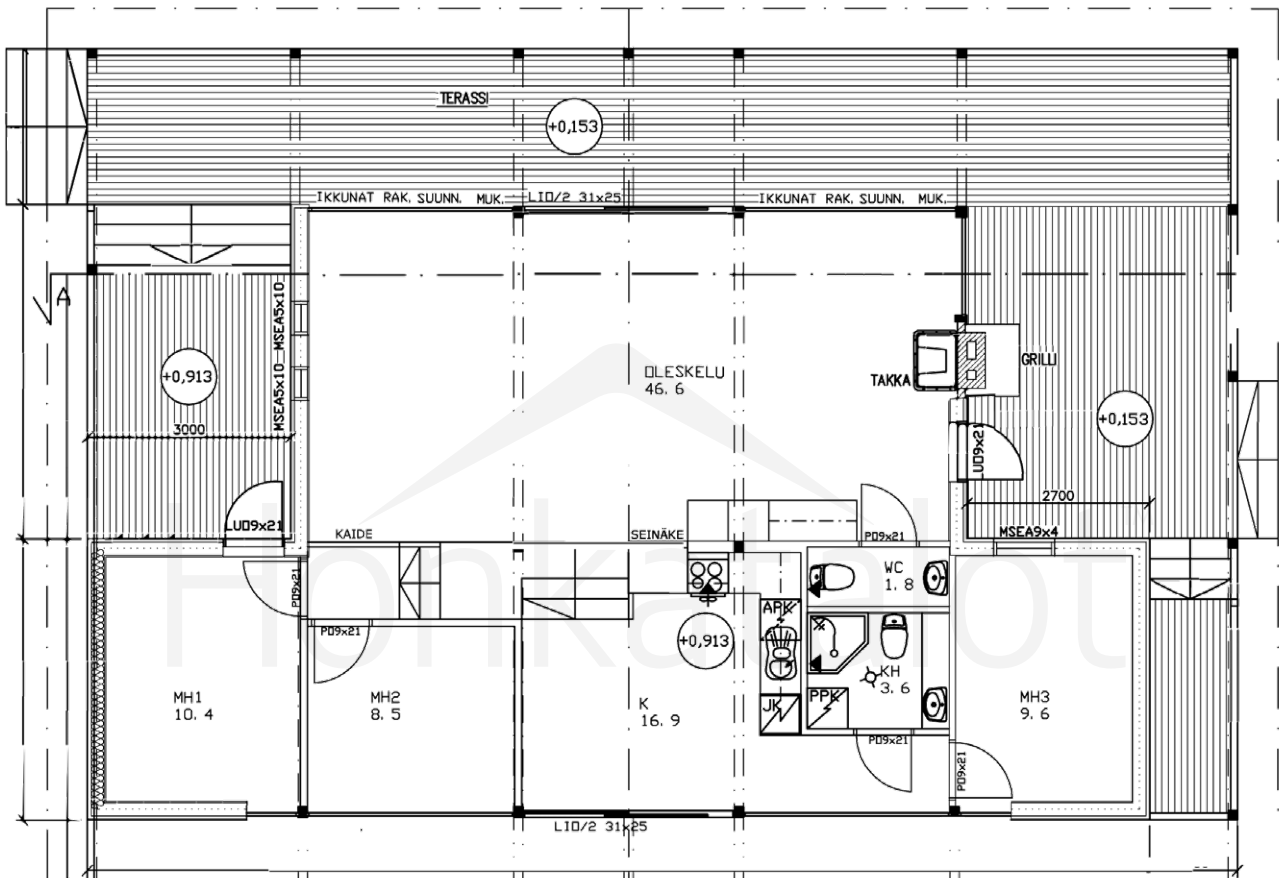

POLAR 114

Obs. Våningsytan och lägenhetsytan för tillfälle beräknade enligt finsk standard.

Våningsyta: 114 m²
Lägenhetsyta: 105 m²