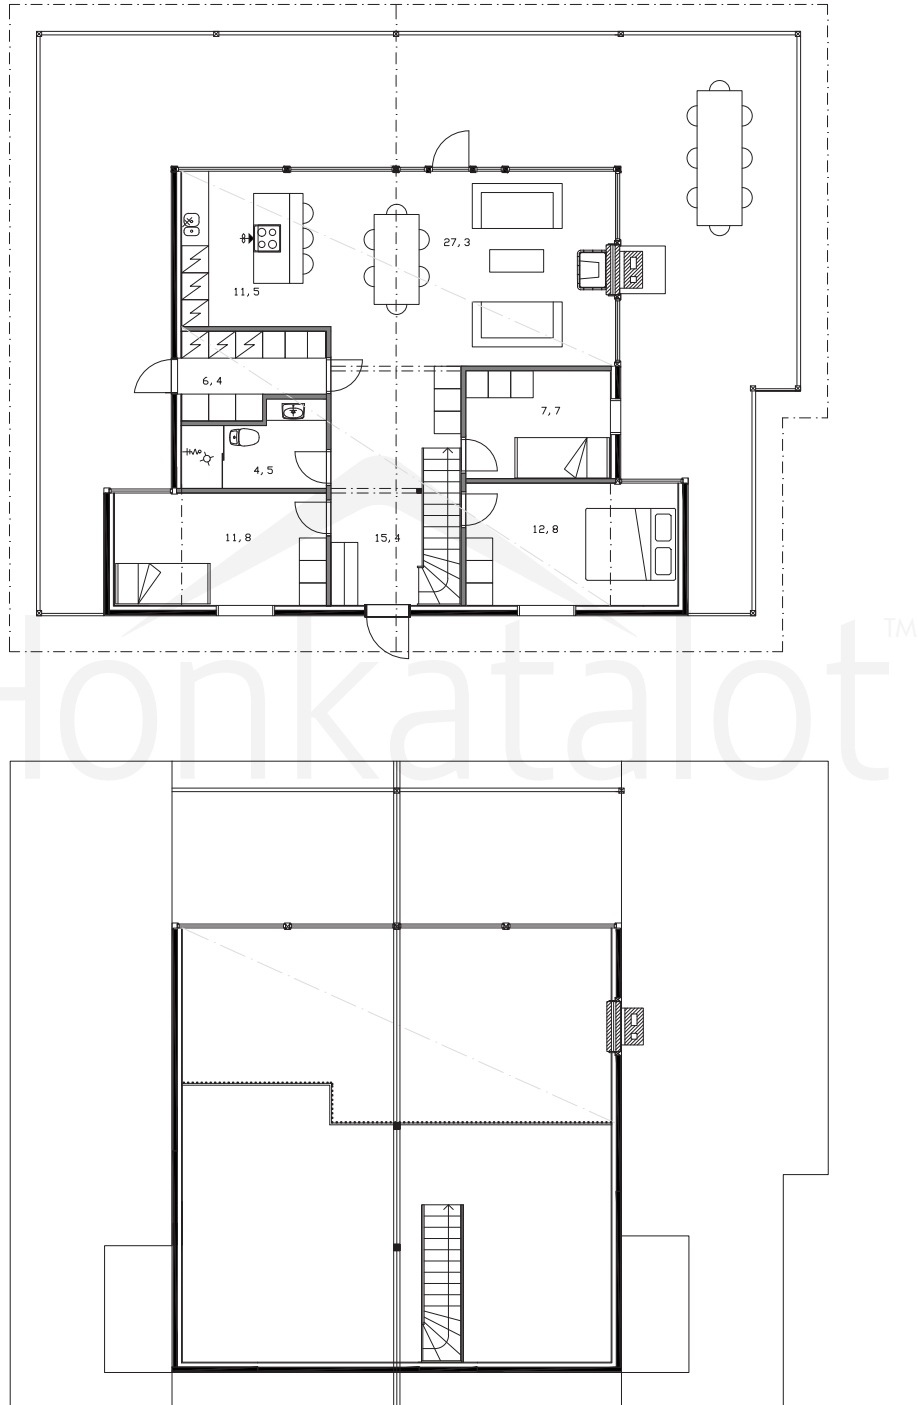

POLAR 110

Obs. Våningsytan och lägenhetsytan för tillfälle beräknade enligt finsk standard.

Våningsyta: 110 m²
Lägenhetsyta: 100 m²