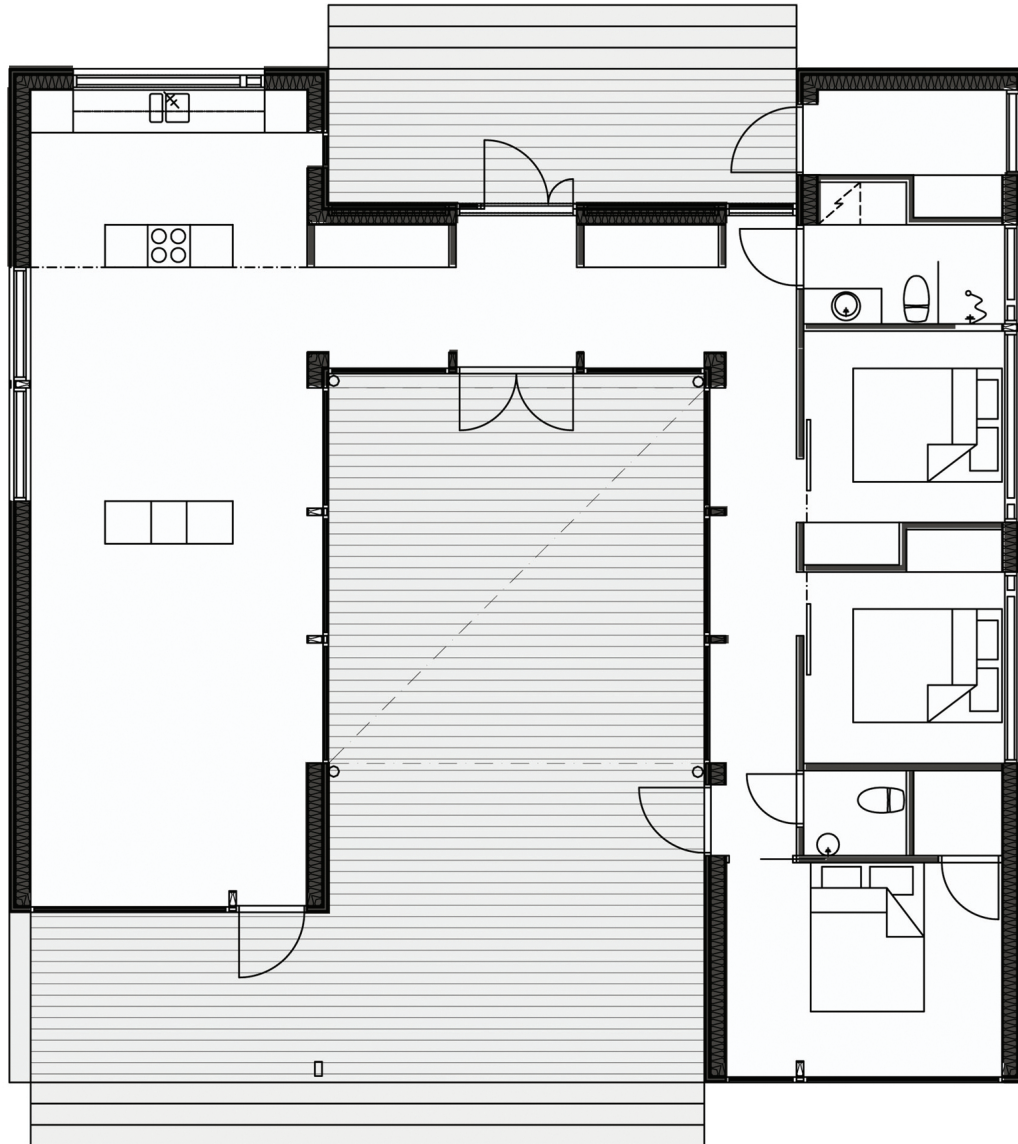

# PLUSVILLA ATRIUM 125

Obs. Våningsytan och lägenhetsytan för tillfälle beräknade enligt finsk standard.

Arkitekturdesign:  
Jani Lahti, arkitekt SAFA, Plusarkkitehdit Oy

Våningsyta: 125 m<sup>2</sup>  
Lägenhetsyta: 106 m<sup>2</sup>