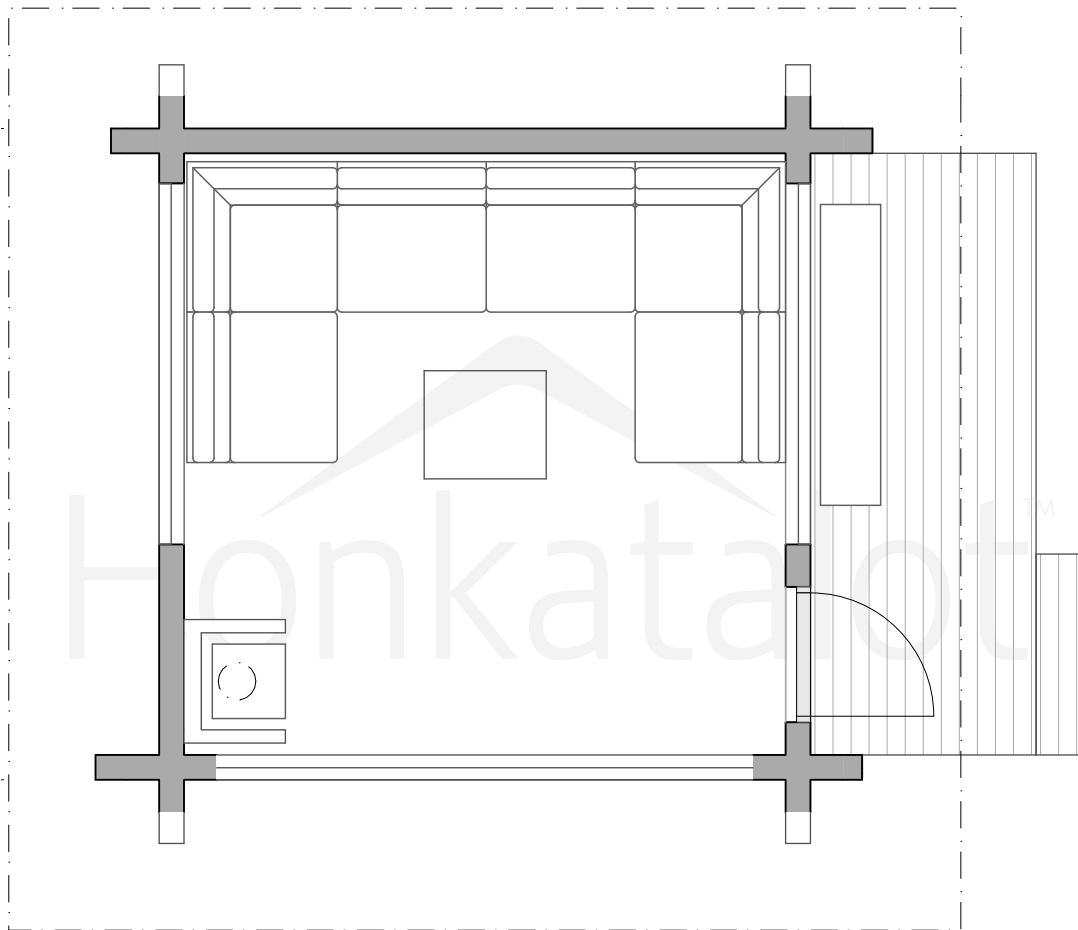

MOUNTAIN VINDSKYDD

Obs. Våningsytan och lägenhetsytan för tillfälle beräknade enligt finsk standard.

Våningsyta: 16 m²