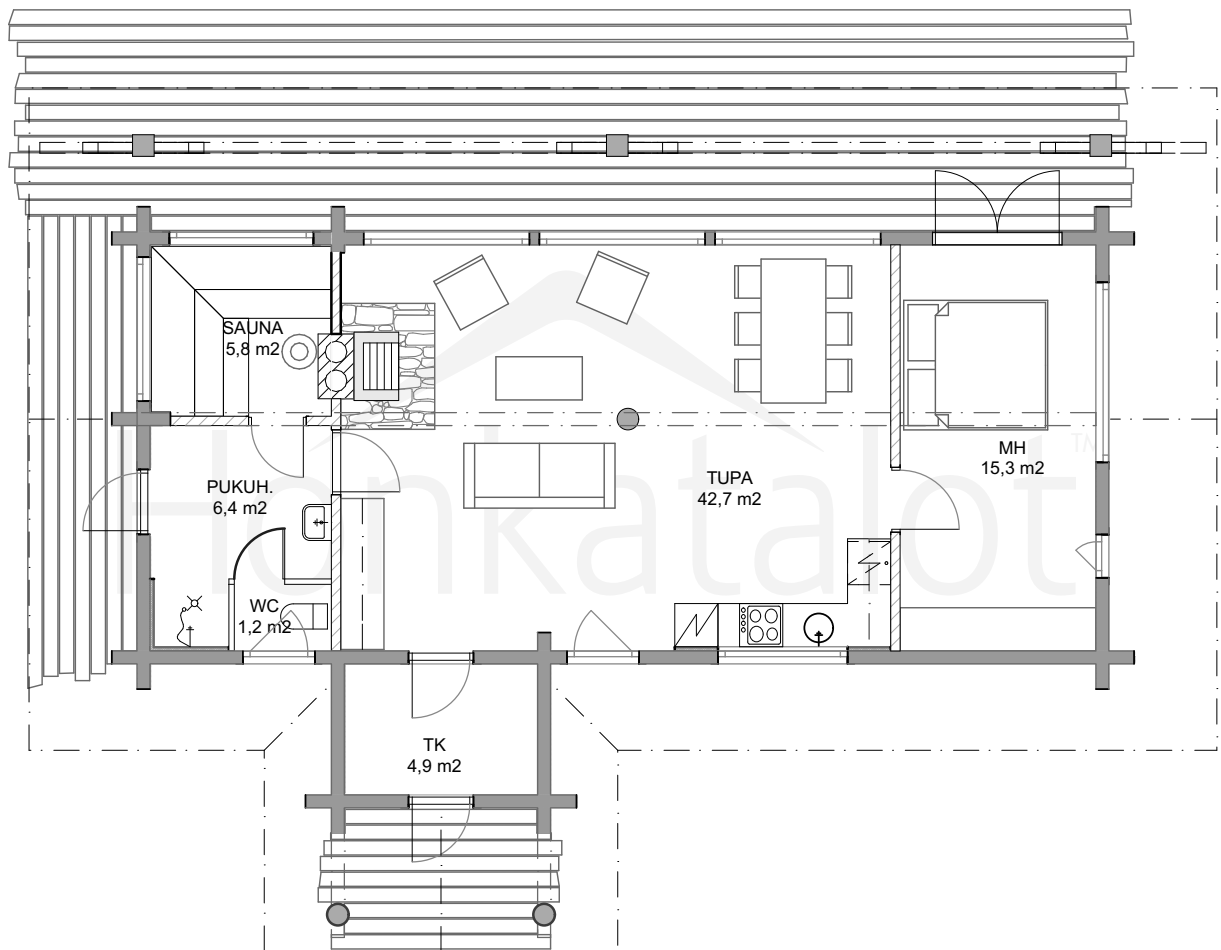

MOUNTAIN HUT 87

Obs. Våningsytan och lägenhetsytan för tillfälle beräknade enligt finsk standard.