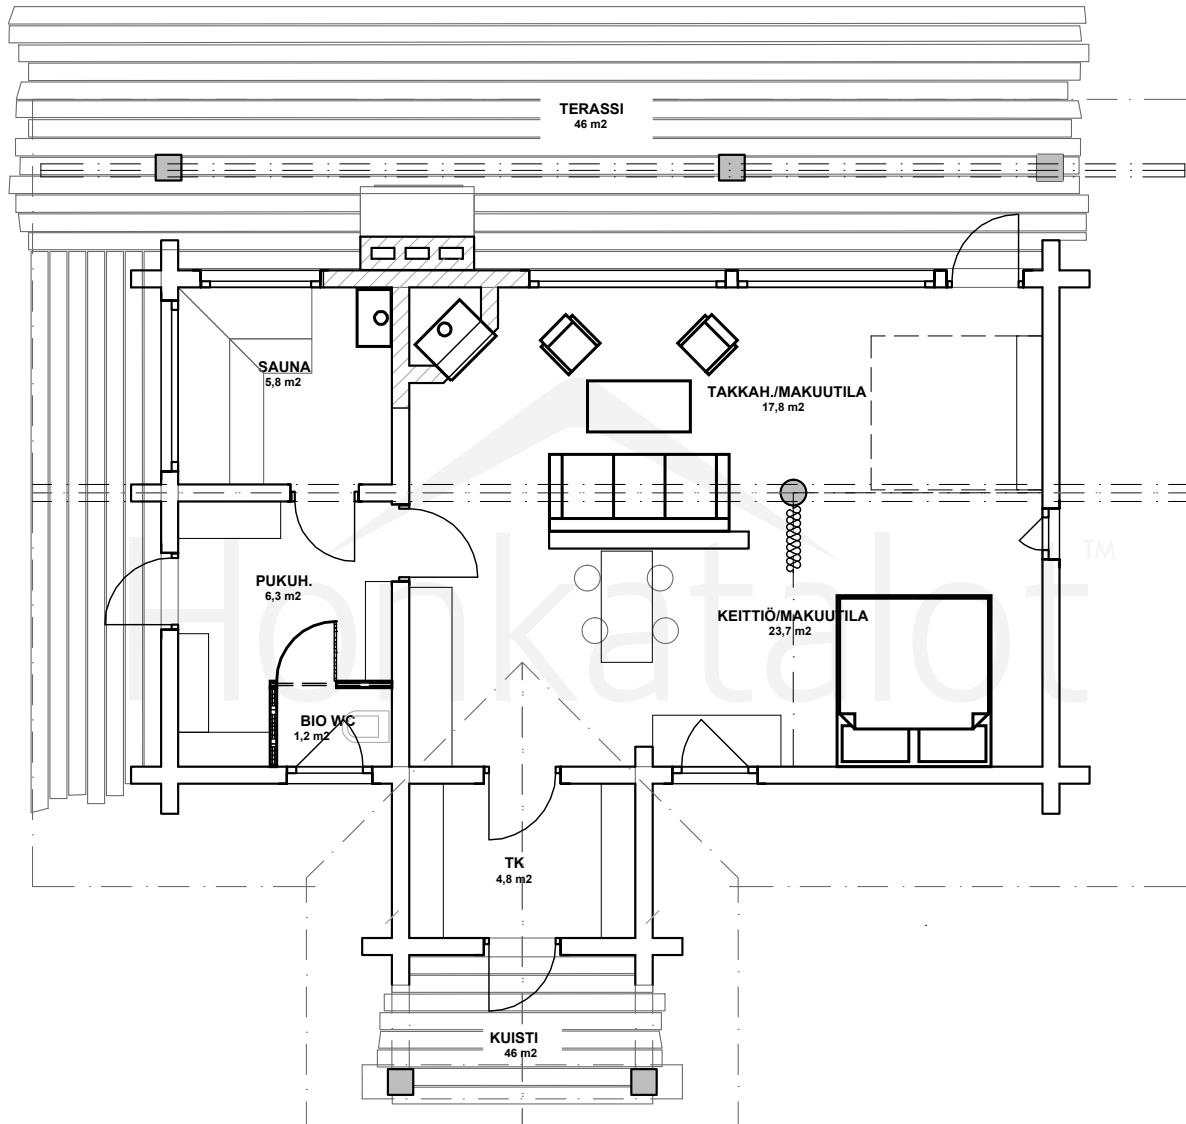

MOUNTAIN HUT 69

Obs. Våningsytan och lägenhetsytan för tillfälle beräknade enligt finsk standard.

Våningsyta: 69 m²
Lägenhetsyta: 63 m²