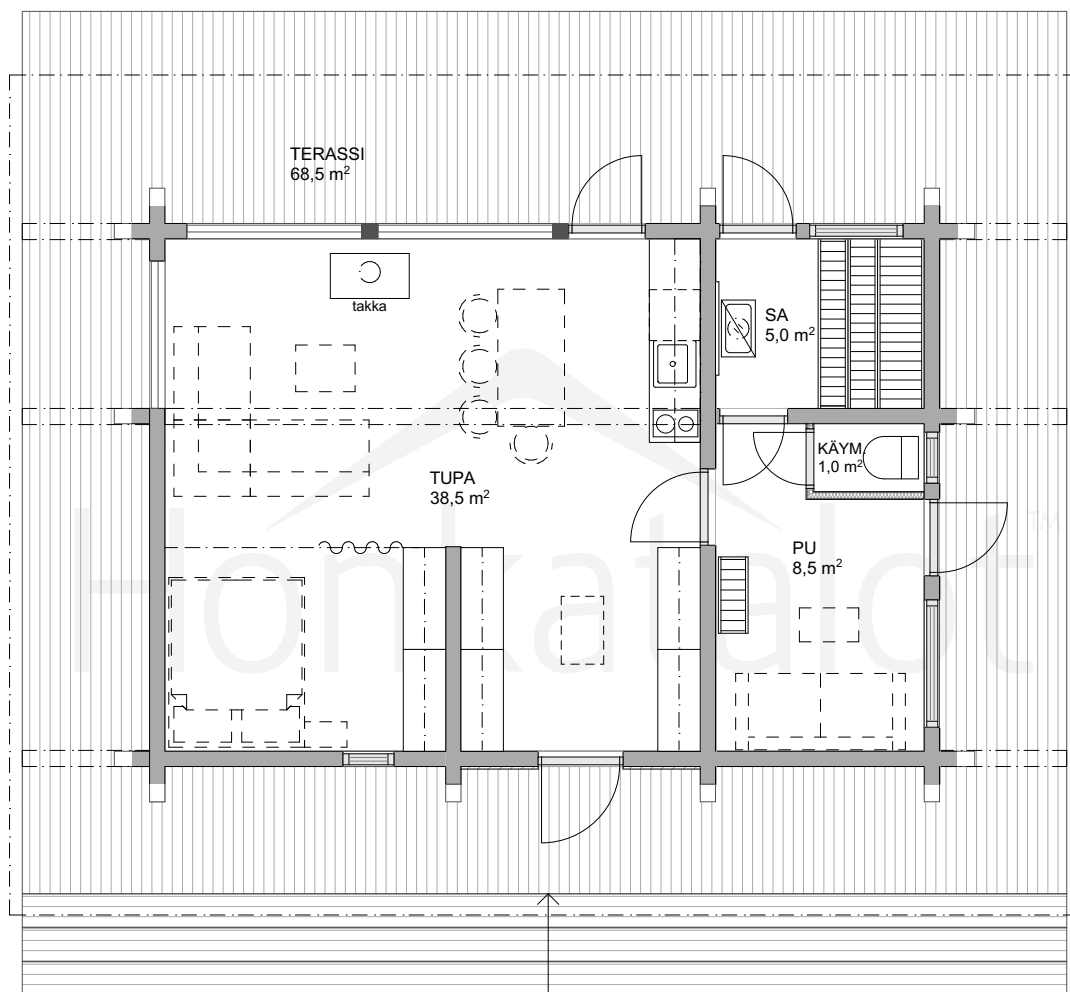

## MOUNTAIN HUT 60

Obs. Våningsytan och lägenhetsytan för tillfälle beräknade enligt finsk standard.

Våningsyta: 60 m<sup>2</sup>