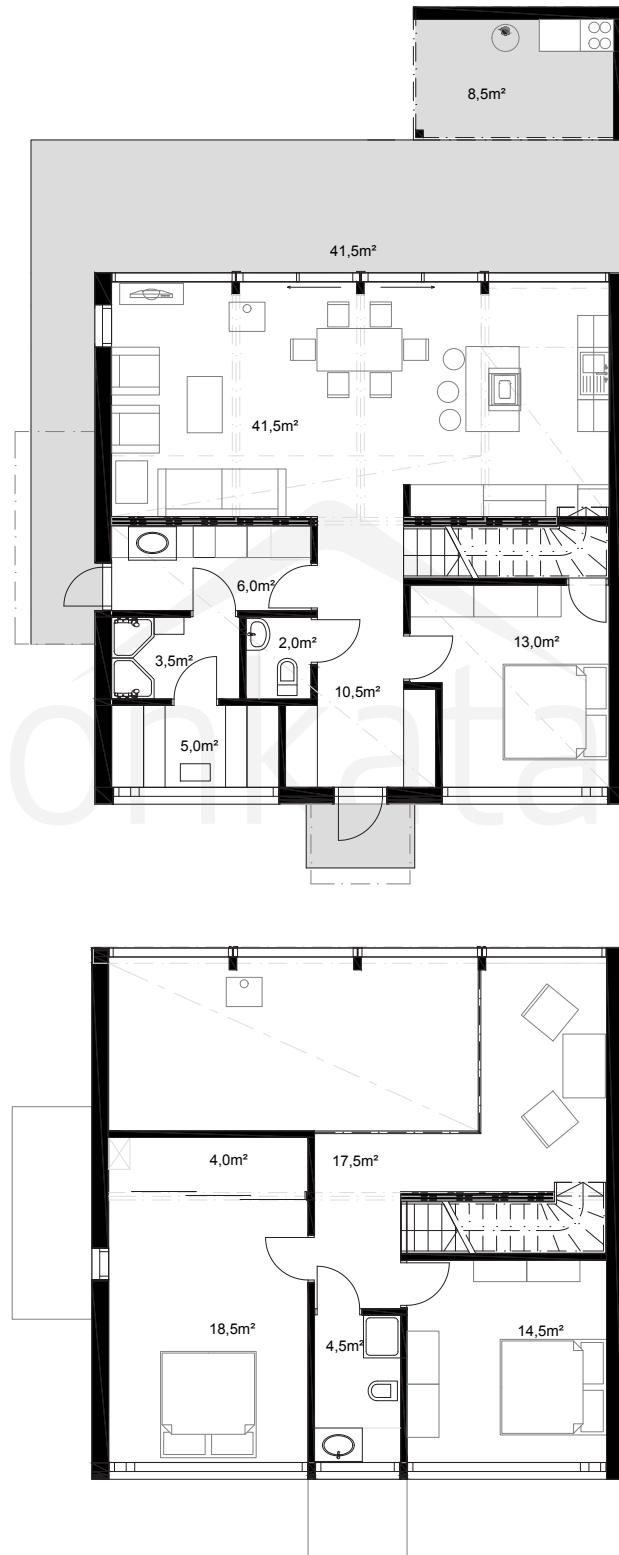

CUBE 170

Obs. Våningsytan och lägenhetsytan för tillfälle beräknade enligt finsk standard.

Våningsyta: 171 m²
Lägenhetsyta: 151 m²