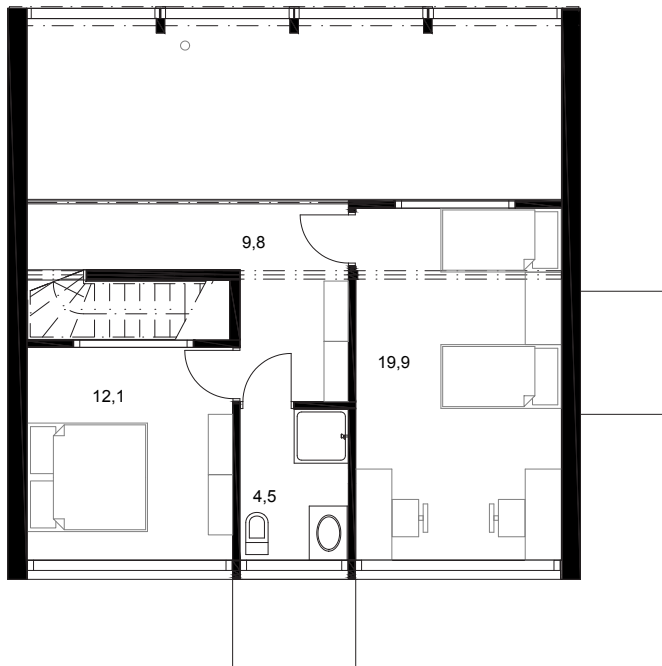

## CUBE 146

Obs. Våningsytan och lägenhetsytan för tillfälle beräknade enligt finsk standard.

Våningsyta: 146,5 m<sup>2</sup>  
Lägenhetsyta: 127,0 m<sup>2</sup>