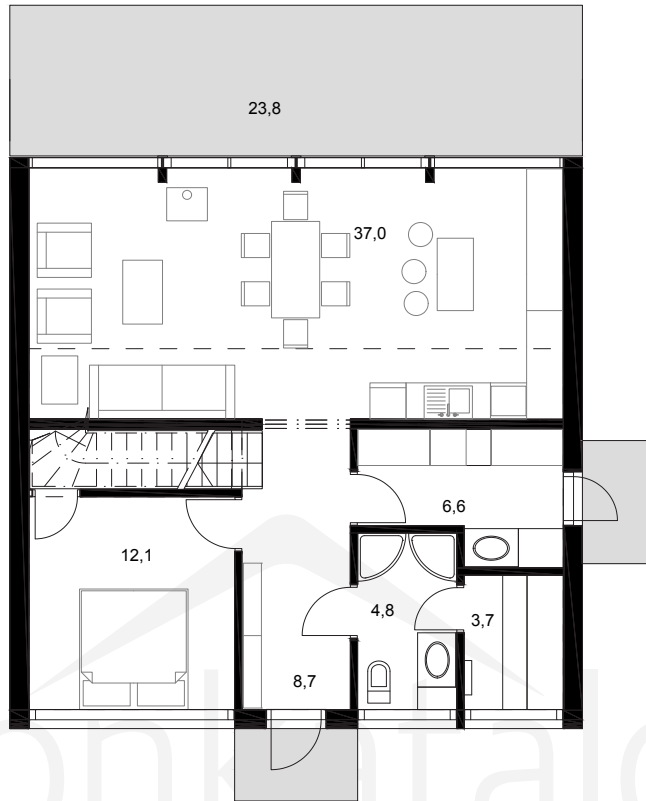

## CUBE 146

Obs. Våningsytan och lägenhetsytan för tillfälle beräknade enligt finsk standard.

Våningsyta: 146,5 m<sup>2</sup>  
Lägenhetsyta: 127,0 m<sup>2</sup>