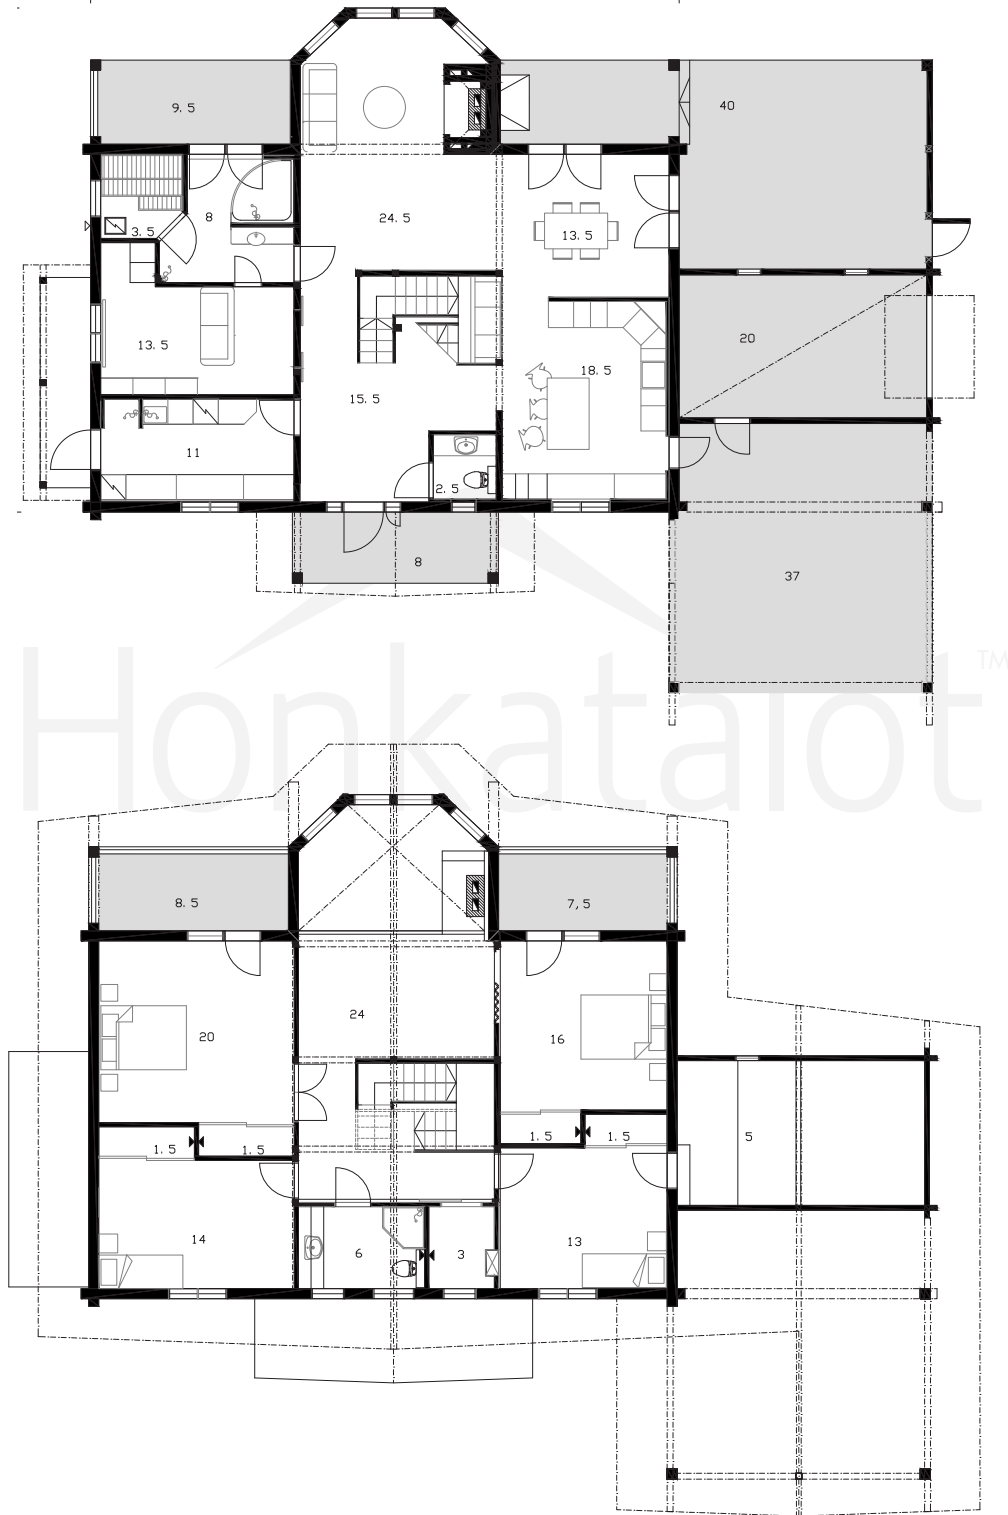

ALPPIRUUSU

Obs. Våningsytan och lägenhetsytan för tillfälle beräknade enligt finsk standard.

Våningsyta: 287 m²
Lägenhetsyta: 233 m²