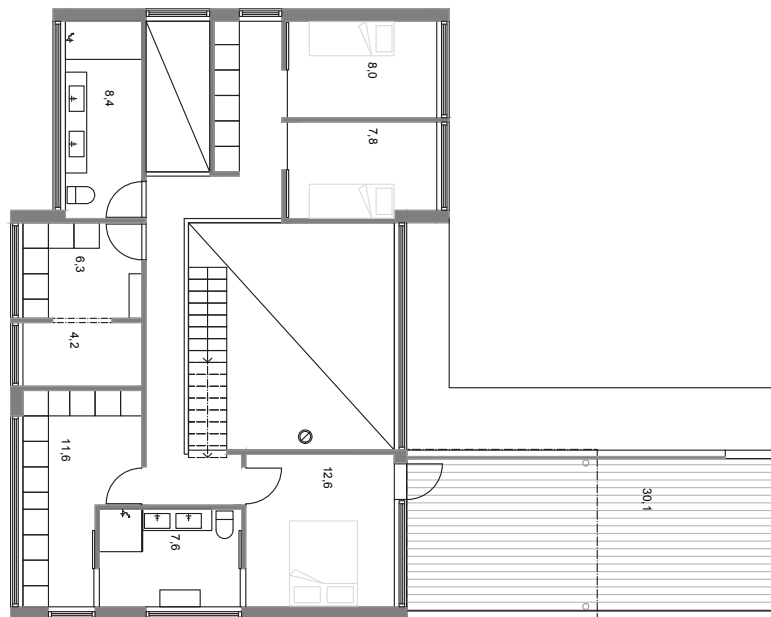

RUSKA

Kerrosala: 270 m²
Huoneistoala: 240 m²