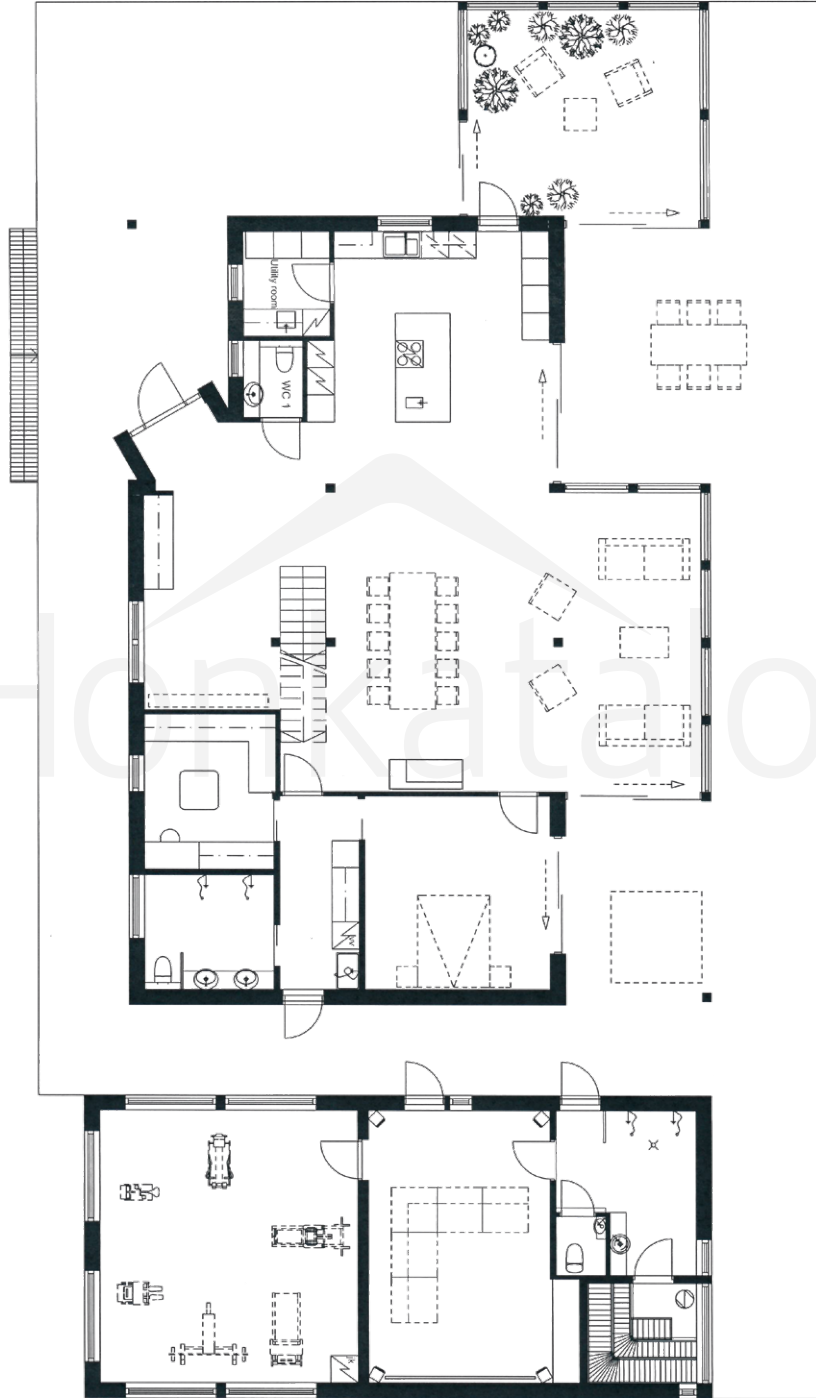

POLAR 408

Kerrosala: 408,0 m²
Huoneistoala: 367,5 m²