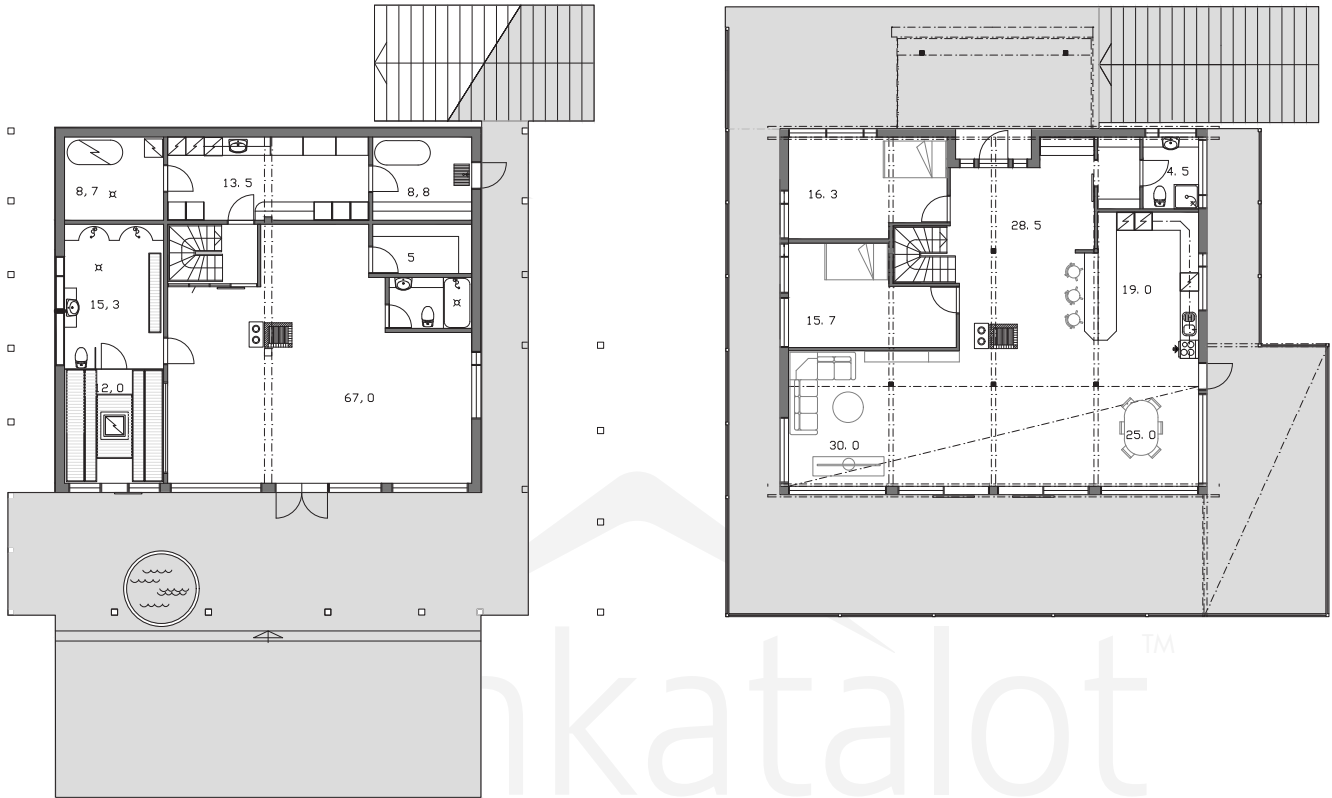

## POLAR 400

Kerrosala: 400 m<sup>2</sup>  
Huoneistoala: 339 m<sup>2</sup>