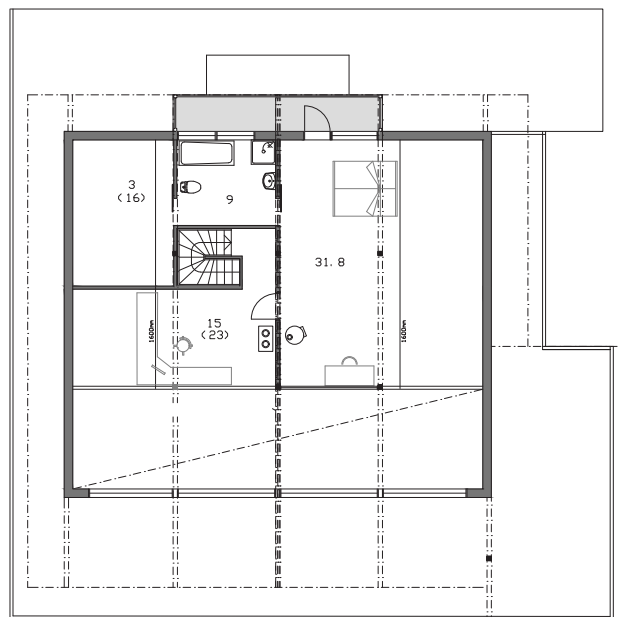

## POLAR 400

Kerrosala: 400 m<sup>2</sup>  
Huoneistoala: 339 m<sup>2</sup>