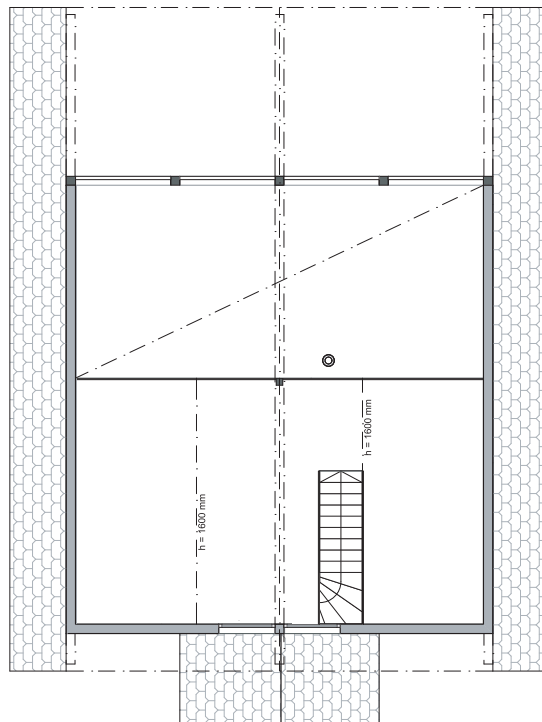

POLAR 105

Kerrosala: 105 m²
Huoneistoala: 96 m²