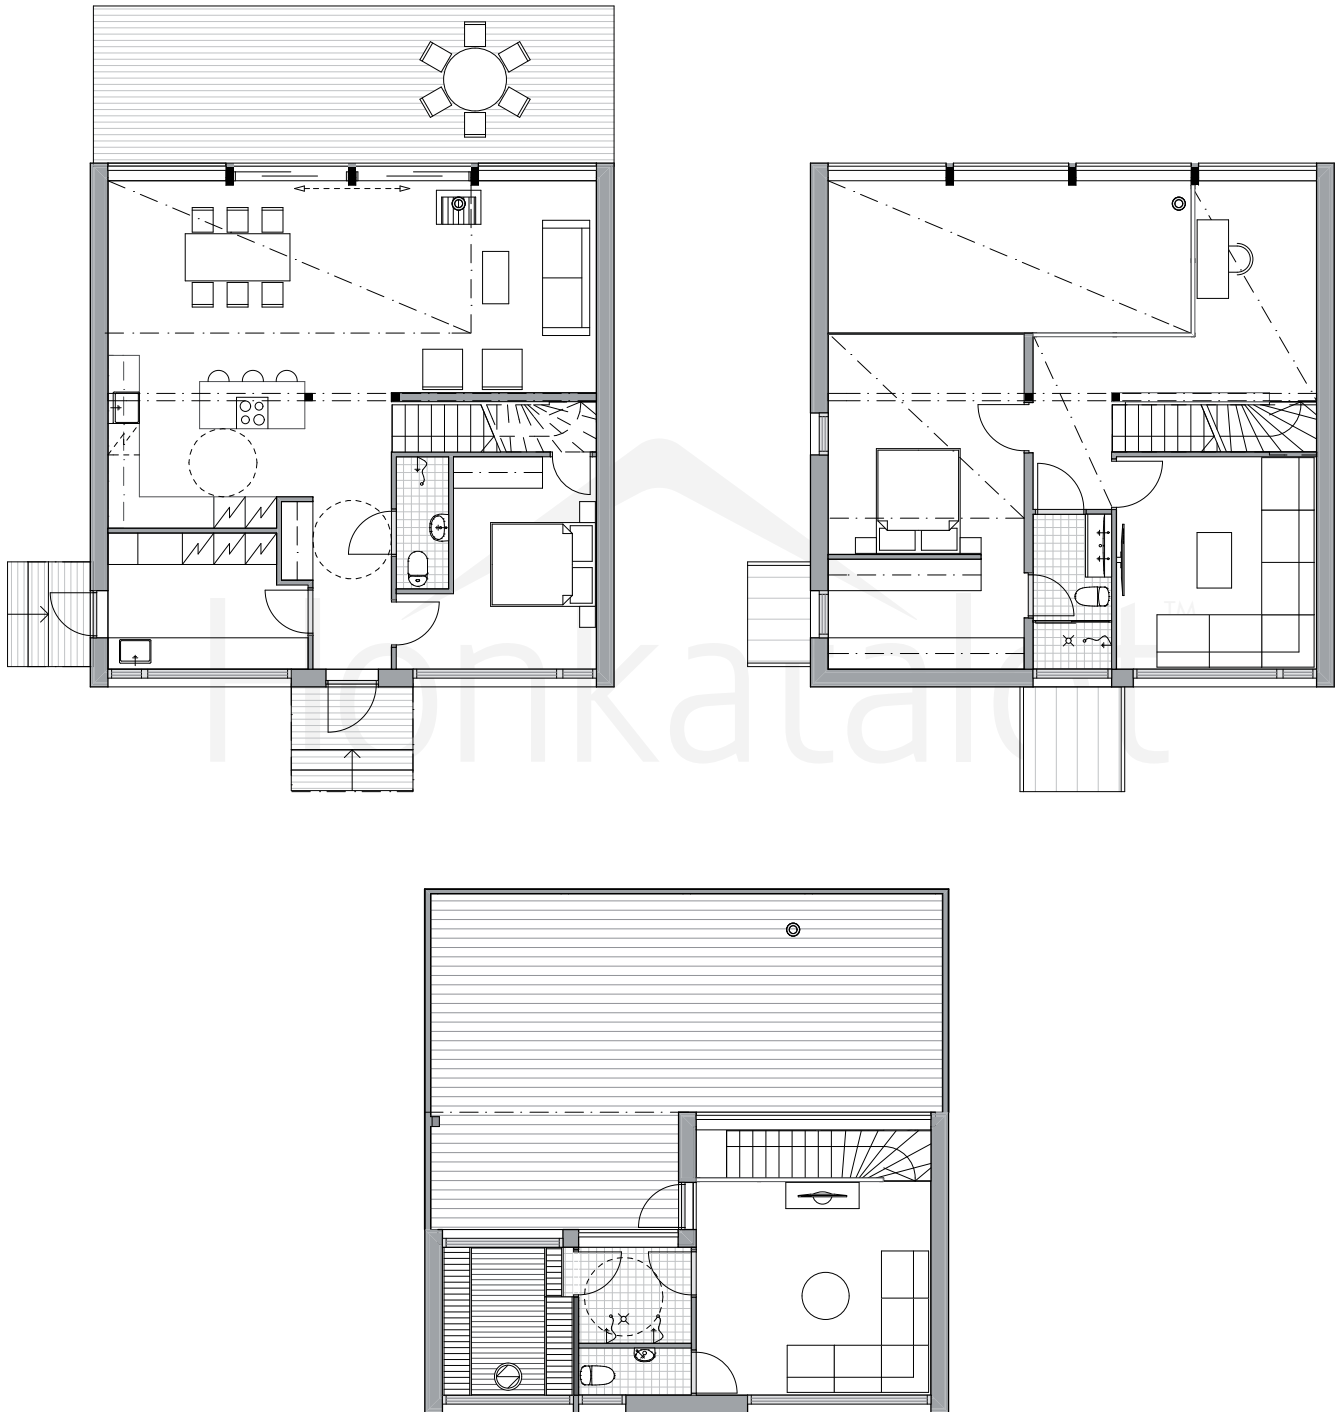

CUBE 219

Kerrosala: 219,0 m²
Huoneistoala: 182.5 m²