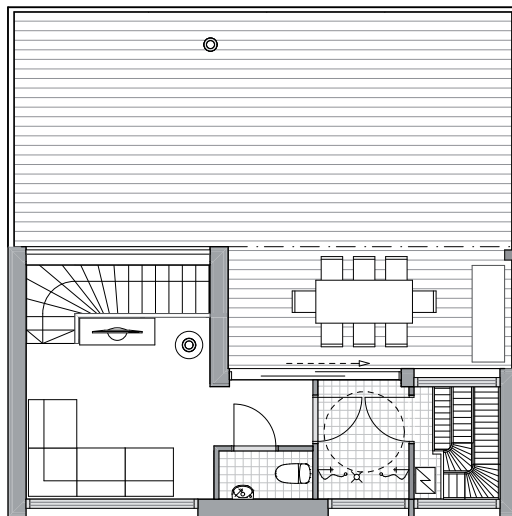

CUBE 195

Kerrosala: 195 m²
Huoneistoala: 161 m²