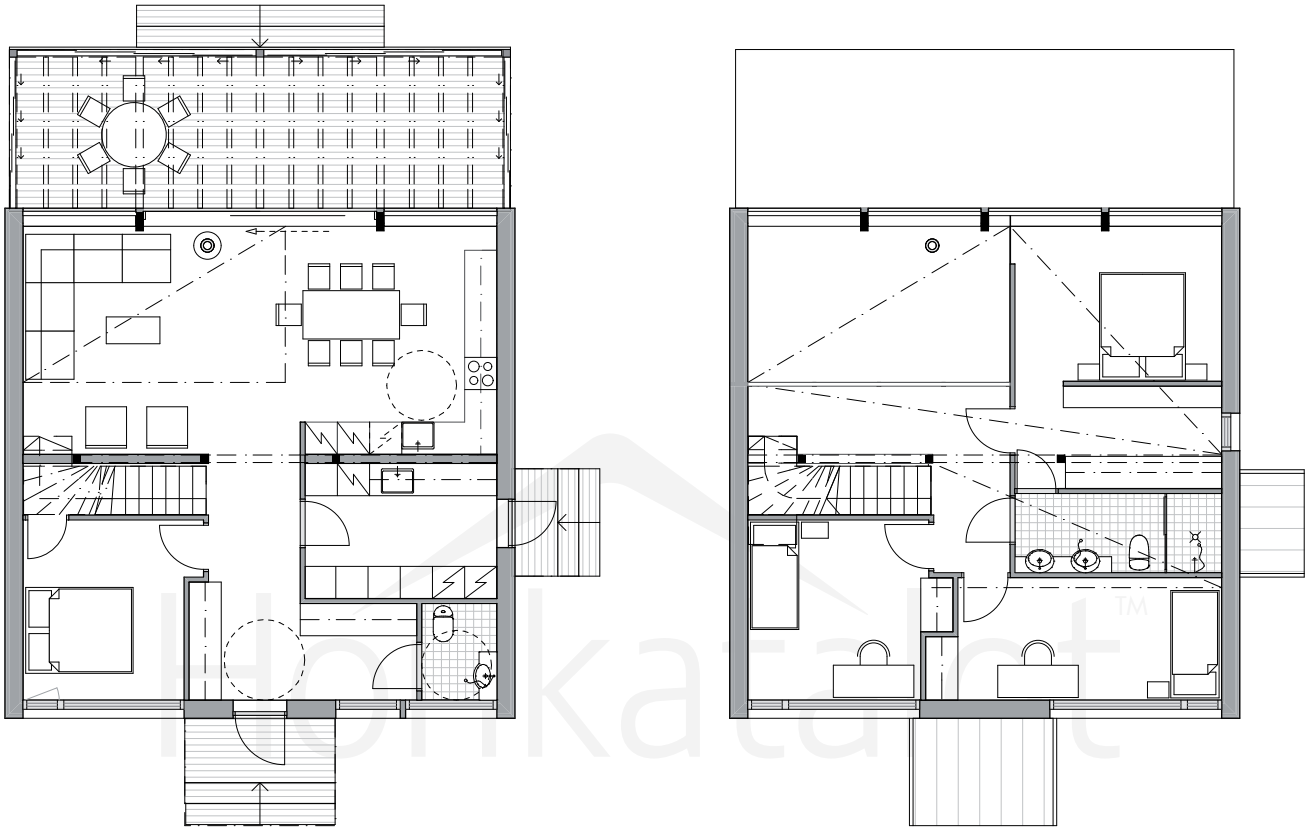

CUBE 195

Kerrosala: 195 m²
Huoneistoala: 161 m²