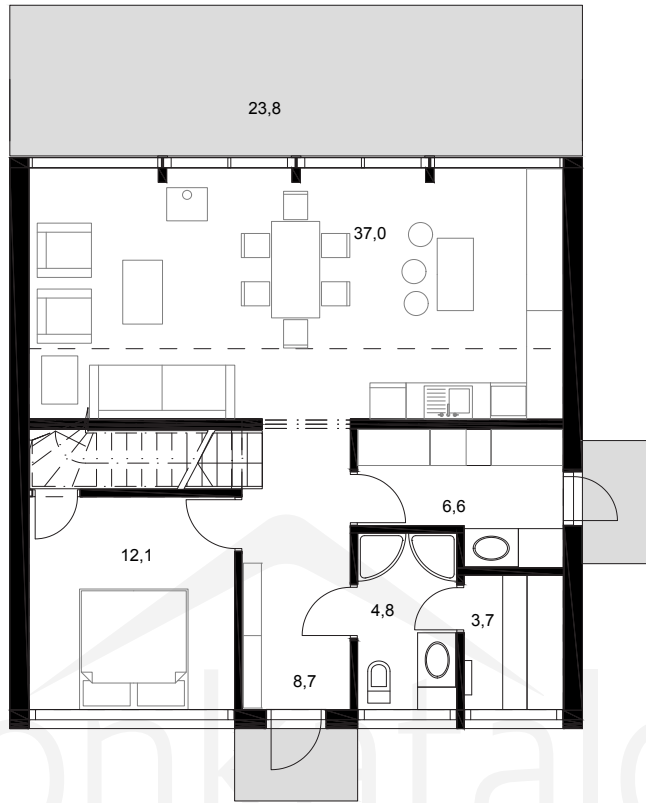

CUBE 146

Kerrosala: 146,5 m²
Huoneistoala: 127,0 m²