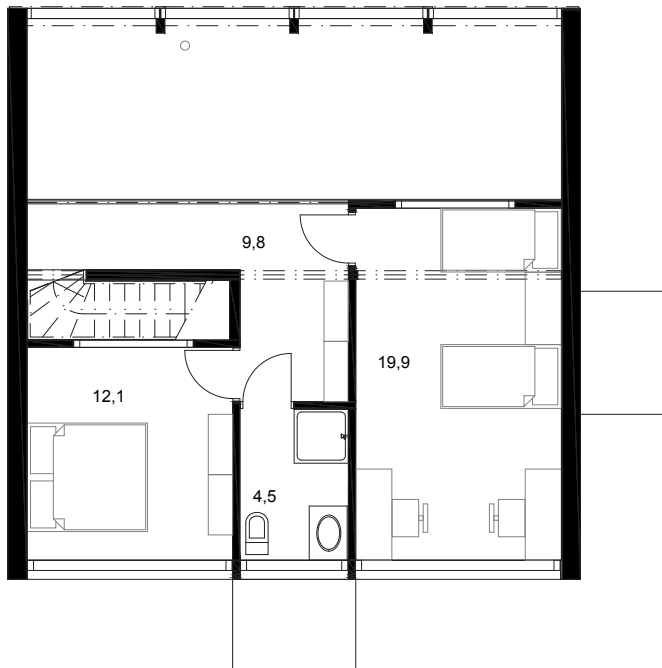

CUBE 146

Kerrosala: 146,5 m²
Huoneistoala: 127,0 m²