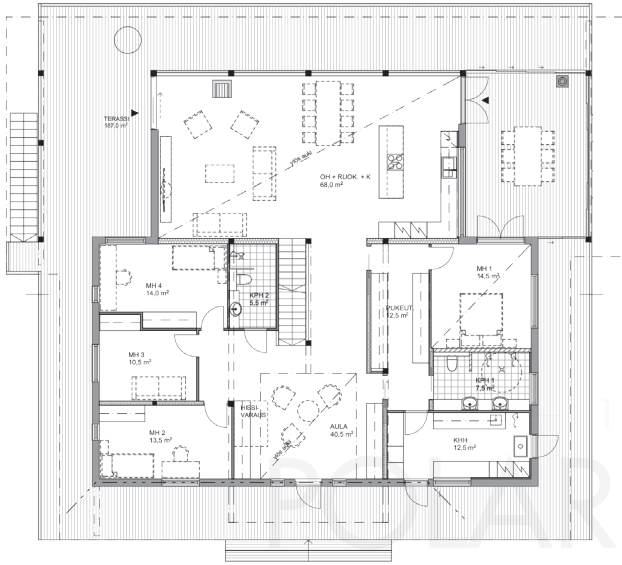

POLAR 278

Gross floor area: 277,5 m²
 Gross internal area: 253,5 m²