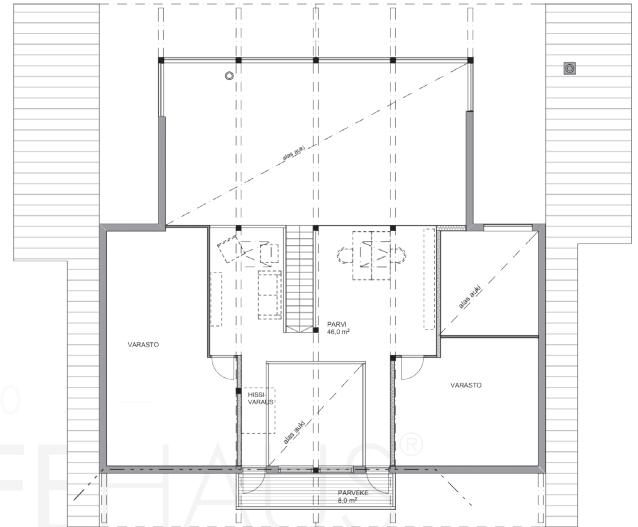

POLAR 278

Gross floor area: 277,5 m²
 Gross internal area: 253,5 m²