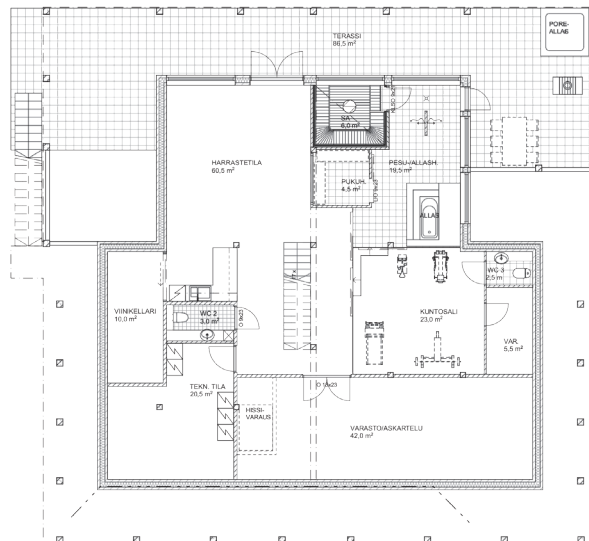

POLAR 278

Gross floor area: 277,5 m²
 Gross internal area: 253,5 m²