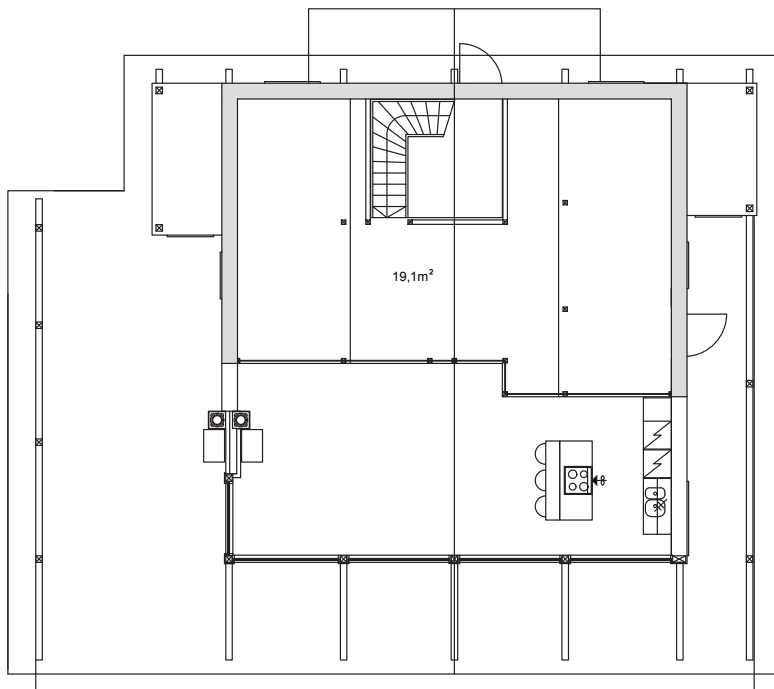

POLAR 132

Gross floor area: 131,8 m²
Gross internal area: 117,7 m²