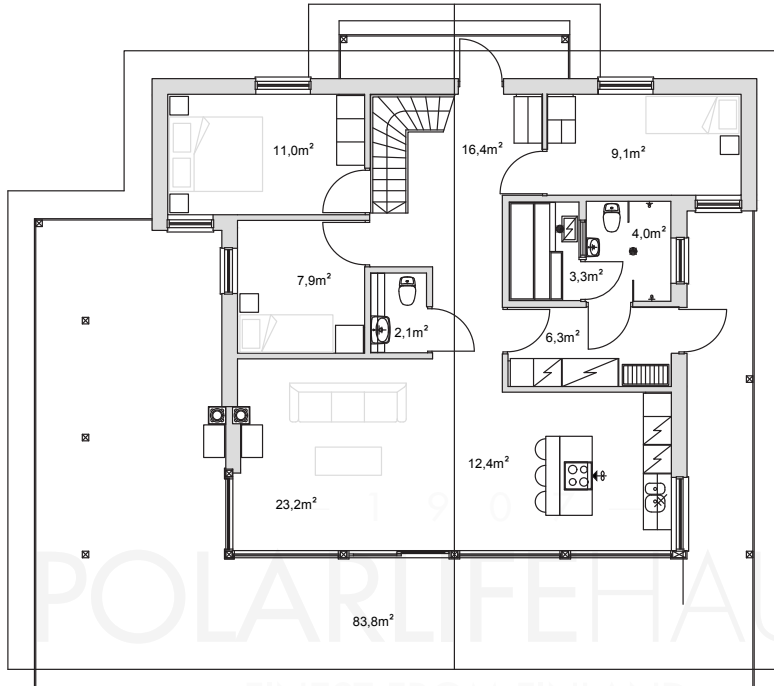

POLAR 132

Gross floor area: 131,8 m²
Gross internal area: 117,7 m²